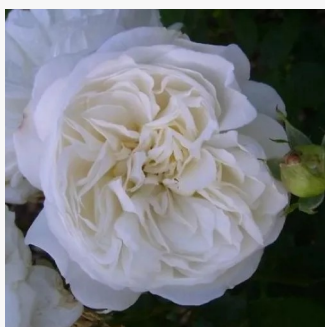

Rosa Weisse Gruss an Aachen™

bijela sa krem bojom iz nutra - Floribunda ruže
50-90 cm
diskretni miris ruže - -
Max Vogel