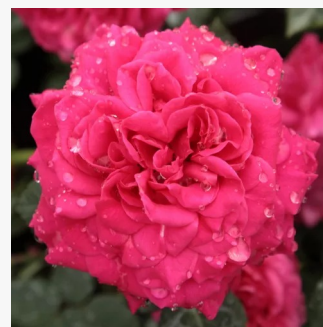

Rosa Sidney Peabody™

duboko roza - Floribunda - grandiflora ruža
90-150 cm
diskretni miris ruže - -
De Ruiter Innovations BV.