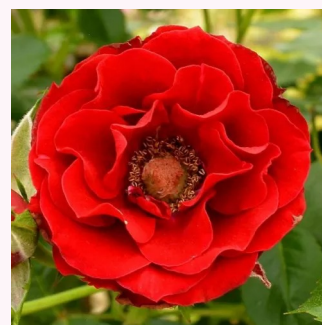

Rosa Roma™

tamno žuta - Mini - patuljasta ruža
30-60 cm
diskretni miris ruže - -
NIRP International