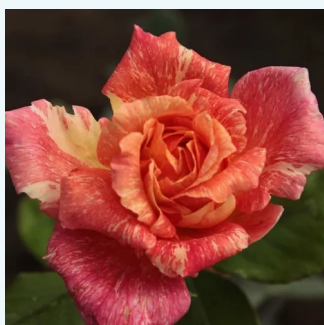

Rosa Mediterranea™

losos roza sa žutim prugama - Ruža čajevke
50-150 cm
intenzivan miris ruže - -
Pedro (Pere) Dot