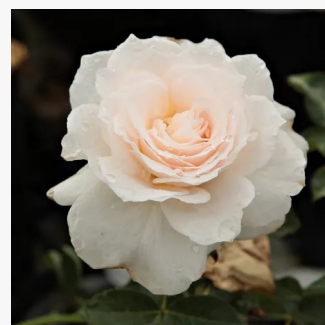

Rosa Sweet Blondie™

krem bijela - Floribunda ruže
80-120 cm
bez mirisna ruža - -
Martin Vissers