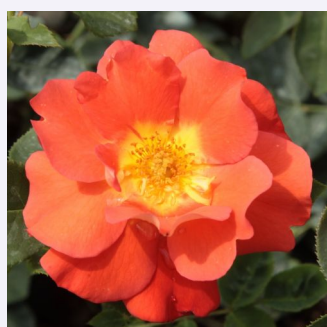

Rosa Guirlande d'Amour®

bijela - Grmolike
150-300 cm
intenzivan miris ruže - -
Louis Lens

Rosa Gypsy Dancer

narandasta - Grmolike
100-140 cm
diskretni miris ruže - -
Patrick Dickson

Rosa Heavenly Pink®

ružičasta - Grmolike
60-90 cm
diskretni miris ruže - -
Louis Lens