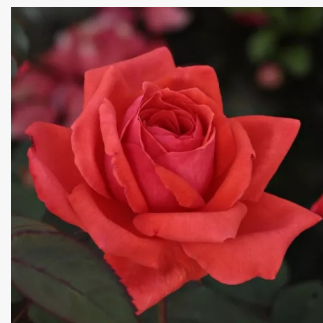

Rosa Resolut®

živo crvena - Floribunda ruže
70-100 cm
srednjeg intenziteta miris ruže - -
Mathias Tantau, Jr.