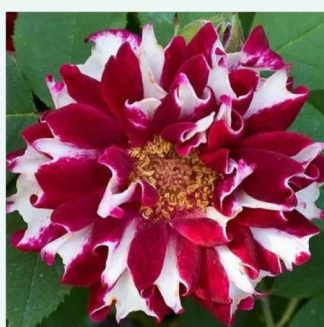

Rosa Président de Sèze

roza na granici sa bijelom - Galska ruža
120-150 cm
diskretni miris ruže - -
Mme. Hébert

Rosa Queen of Bourbons

mješavina roze - Burbon ruža
180-400 cm
intenzivan miris ruže - jaki slatki miris
Mauget

Rosa Reine des Violettes

baršunasta tamno ljubičasta - Hibrid perpetual
ruža
120-240 cm
intenzivan miris ruže - -
Mille-Mallet

Rosa Roger Lambelin

crvena sa bijelim rubom - Hibrid perpetual ruža
90-150 cm
intenzivan miris ruže - -
Marie-Louise (aka Widow, Vve) Schwartz