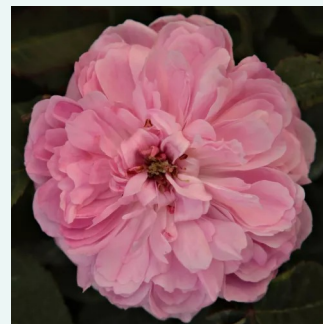

Rosa Himmelsauge

ljubičasta - Stara vrtna ruža
280-320 cm
intenzivan miris ruže - -
Rudolf Geschwind

Rosa Honorine de Brabant

svijetlo roza, ljubičaste pruge - Burbon ruža
160-180 cm
intenzivan miris ruže - jaki slatki miris
Rémi Tanne

Rosa Indigo

ljubičasta - ružičasta - Portland ruža
90-120 cm
intenzivan miris ruže - -
Jean Laffay

Rosa Ispahan

roza - Damascena ruža
120-180 cm
intenzivan miris ruže - -
-

Rosa Jacques Cartier

blijedo roza - Hibrid perpetual ruža
90-150 cm
intenzivan miris ruže - jaki slatki miris
Jean Desprez