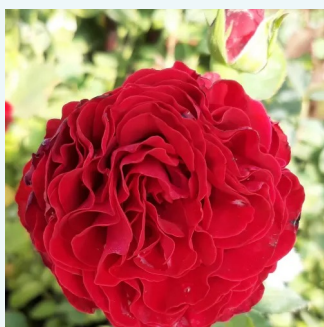

Rosa Cherry™

crvena - Ruža čajevke
50-70 cm
srednjeg intenziteta miris ruže - -
PhenoGeno Roses