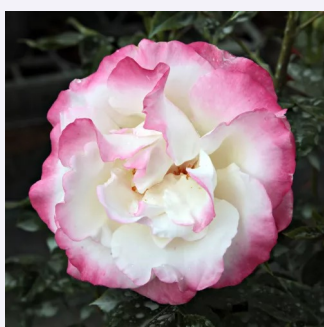

Rosa Mami

bijela - Grmolike
120-150 cm
diskretni miris ruže - -
Márk Gergely