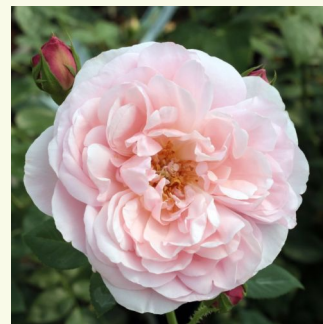

Rosa Sonia Rykiel™

ružičasta - Nostalglična ruža
120-150 cm
intenzivan miris ruže - -
Dominique Massad