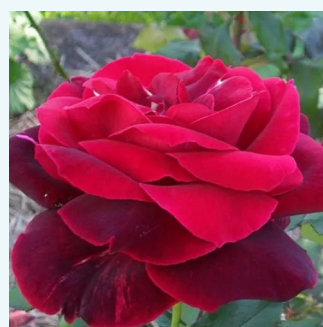

Rosa Mister Lincoln

baršunasta karma tamno crvena - Ruža čajevke
70-150 cm
intenzivan miris ruže - jaki slatki miris
Herb Swim, O. L. Weeks