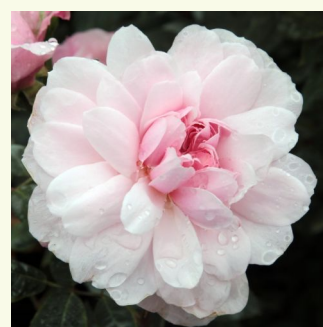

Rosa Auslight

ružičasta - Engleska ruža
120-240 cm
intenzivan miris ruže - jaki slatki miris
David Austin

Rosa Ausmary

ružičasta - Engleska ruža
120-150 cm
intenzivan miris ruže - -
David Austin

Rosa Ausmas

zlatno žuta - Engleska ruža
150-300 cm
intenzivan miris ruže - damask miris ruža
David Austin

Rosa Ausorts

blijedo roza - Engleska ruža
150-360 cm
diskretni miris ruže - -
David Austin

Rosa Ausreef

blijedo roza - Engleska ruža
90-150 cm
diskretni miris ruže - -
David Austin