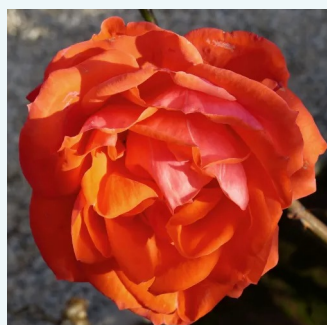

Rosa Ondella™

narandasta ili narandasto crvena - Ruža čajevke
50-150 cm
srednjeg intenziteta miris ruže - -
Marie-Louise (Louisette) Meilland