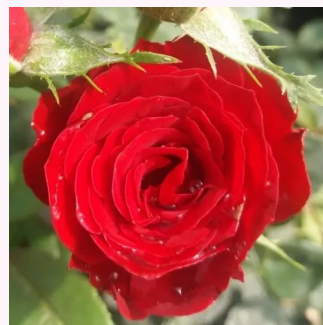

Rosa Festival®

tamno crvena - Mini - patuljasta ruža
40-60 cm
diskretni miris ruže - -
W. Kordes & Sons