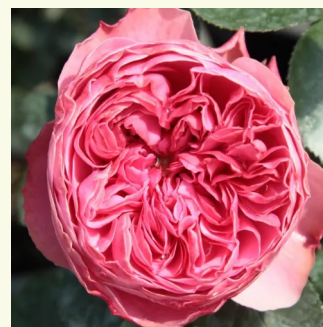

tamno crvena - Engleska ruža
100-120 cm
intenzivan miris ruže - -
David Austin

Rosa Leonardo da Vinci®

blijedo roza - Nostalglična ruža
70-150 cm
diskretni miris ruže - -
Alain Meilland

Rosa Macbeth™

tamna boja karmina, sa tamno roza - Engleska
ruža
180-220 cm
intenzivan miris ruže - slatko, voćno
David Austin