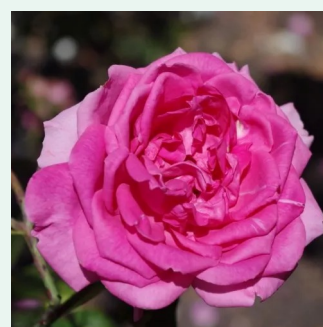

Rosa Parade

ružičasta - Ruža puzavica
250-300 cm
srednjeg intenziteta miris ruže - -
Boerner, Eugene S.