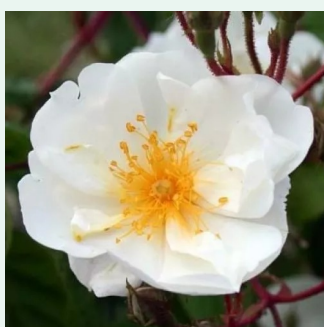

Rosa Bobbie James

krem bijela - Ruža penjačica
250-700 cm
intenzivan miris ruže - okus mošusa
Sunningdale Nursery