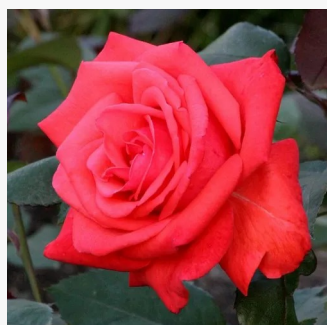

Rosa Rosalynn Carter™

korajno crvena sa sjenama narandaste -
Floribunda - grandiflora ruža
90-100 cm
intenzivan miris ruže - -
De Ruiter Innovations BV.