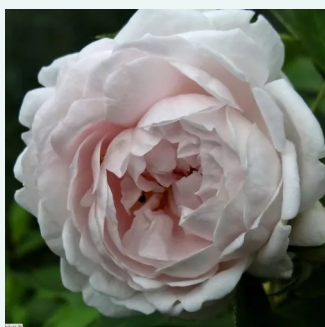

Rosa Ännchen von Tharau

krem bijela sa žutim prašnicima - Alba ruža
200-300 cm
diskretni miris ruže - voćna
Rudolf Geschwind