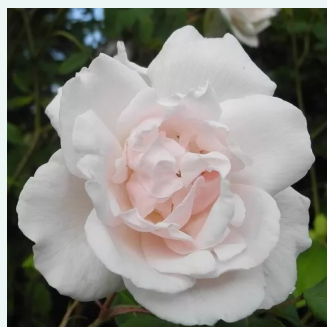

Rosa Madame Alfred Carrière

krem sa roza sjenom - Noisete ruža
250-700 cm
srednjeg intenziteta miris ruže - jaki slatki miris
Joseph Schwartz