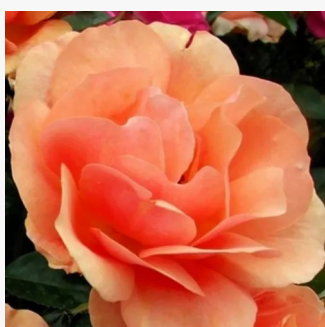

Rosa Alison™ 2000

narandasto - Floribunda ruže
40-60 cm
diskretni miris ruže - voćna
Pflanzen-Kontor