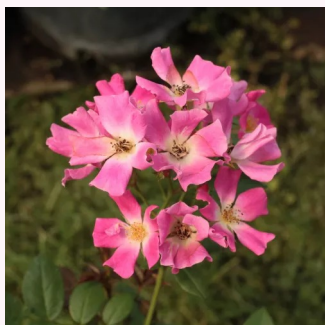

Rosa Ernye

ružičasta - Mini - patuljasta ruža
50-60 cm
bez mirisna ruža - -
Márk Gergely