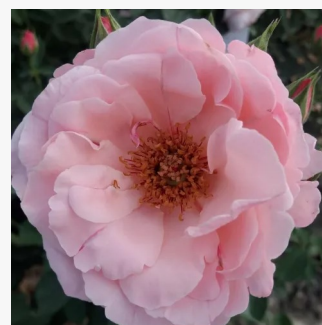

Rosa Petticoat®

bijela - Floribunda ruže
80-120 cm
diskretni miris ruže - -
Tim Hermann Kordes

Rosa Phoenix®

naranča - Floribunda ruže
60-70 cm
bez mirisna ruža - -
W. Kordes & Sons

Rosa Picasso™

blijedo roza rubovi cvijeta crveni ili tamno roza
listovi u sredini ili bijeli - Floribunda ruže
60-75 cm
bez mirisna ruža - -
Samuel Darragh McGredy IV.