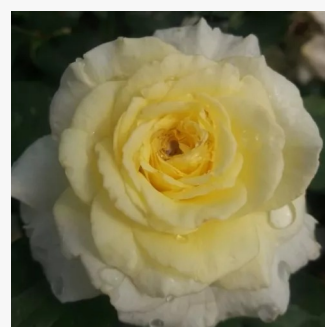

Rosa Tandinadi

žuta - Floribunda ruže
50-90 cm
srednjeg intenziteta miris ruže - -
Mathias Tantau, Jr.