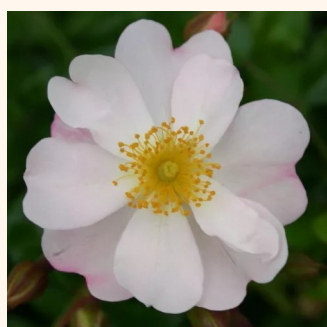

Rosa Medeo®

bijela - Pokrivači tla ruža
60-70 cm
diskretni miris ruže - -
W. Kordes & Sons