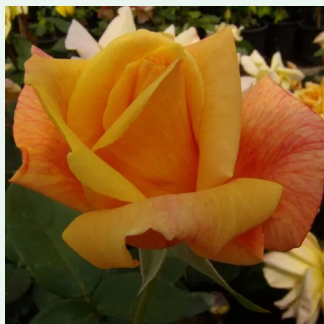

Rosa Sutter's Gold

nanrandasta - Ruža puzavica
380-420 cm
intenzivan miris ruže - slatko, voćno
O.L. "Ollie" Weeks