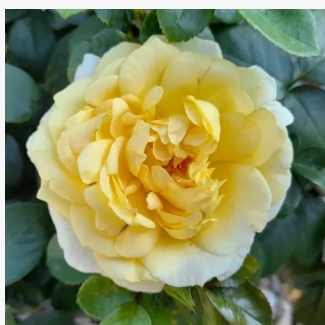

Rosa Sunstar®

žuta boja - Floribunda ruže
60-90 cm
diskretni miris ruže - -
W. Kordes & Sons