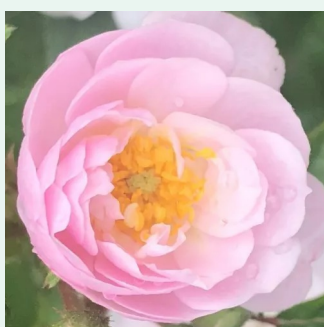

ružičasta - Ruža puzavica
200-300 cm
intenzivan miris ruže - -
Tim Hermann Kordes

Rosa Little Rambler

ružičasta - Ruža puzavica
150-245 cm
intenzivan miris ruže - -
Christopher H. Warner

Rosa Lolita Lempicka® Gpt.