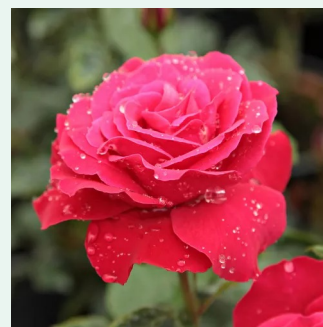

Rosa Zebrina™

crvena boja krvi - Ruža puzavica
280-320 cm
diskretni miris ruže - -
-