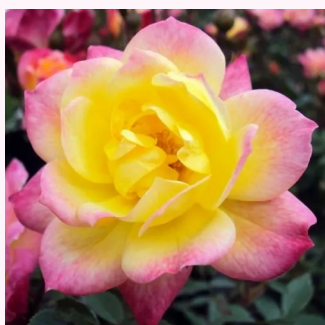

Rosa Baby Masquerade®

žuto koraljno roza krajevi , sve tamno crvenije
bude, a na kraju blijedi u karmu tamno crvenu
boju - Mini - patuljasta ruža
20-40 cm
bez mirisna ruža - -
Mathias Tantau, Jr.