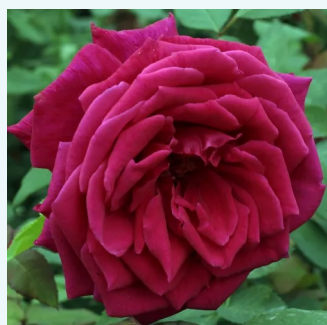

Rosa Volcano™

boja crvene trešnje - Ruža čajevke
50-100 cm
diskretni miris ruže - voćna
Luciano Moro