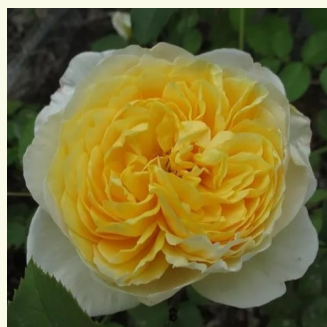

Rosa Candy Rain™

ružičasta marelica - Engleska ruža
120-300 cm
intenzivan miris ruže - voćna
David Austin

Rosa Chantal Mérieux™

ružičasta - Nostalglična ruža
80-100 cm
intenzivan miris ruže - -
Dominique Massad

Rosa Charlotte

žuta - Engleska ruža
90-185 cm
diskretni miris ruže - -
David Austin

Rosa Claudia Cardinale™

žuta - Nostalgična ruža
150-250 cm
intenzivan miris ruže - -
Dominique Massad

Rosa Crocus Rose

bijela - Engleska ruža
90-120 cm
diskretni miris ruže - -
David Austin