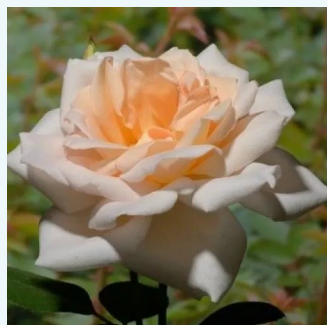

Rosa Grand Mogul

boja putra , listovi slabo roza - Ruža čajevke
100-120 cm
diskretni miris ruže - -
Georges Delbard, Andre Chabert