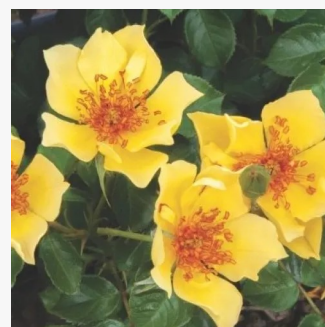

Rosa Ducat™

žuta boja - Floribunda ruže
40-60 cm
diskretni miris ruže - -
PhenoGeno Roses