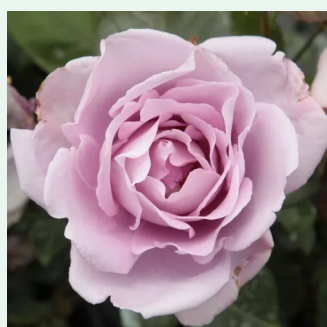

Rosa Blue Moon Cl.

ljubičasta - Ruža puzavica
245-305 cm
intenzivan miris ruže - -
Julie Jackson; Fred A. Mungia