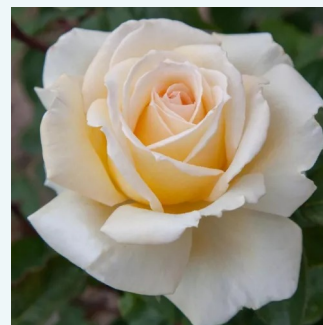

Rosa Christophe Dechavanne®

žuta boja - Ruža čajevke
80-100 cm
intenzivan miris ruže - -
Meilland International