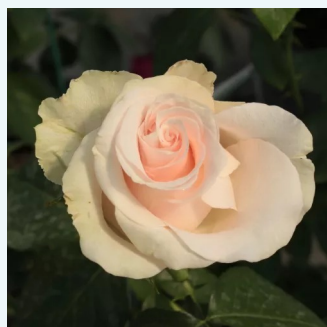

Rosa Csini Csani

boja breskve sa roza - Ruža čajevke
60-70 cm
diskretni miris ruže - -
Márk Gergely