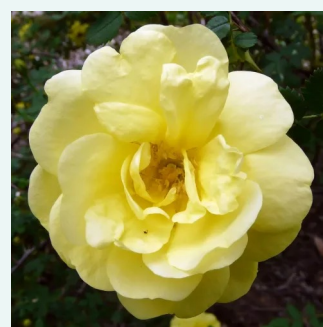

Rosa Rosa Harisonii

blijedo žuta - Stara vrtna ruža
90-300 cm
diskretni miris ruže - voćna
George Folliott Harison