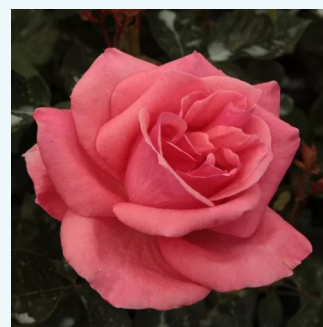

Rosa Sebastian Schultheis

karmin -roza - Ruža čajevke
100-150 cm
diskretni miris ruže - -
Heinrich Schultheis