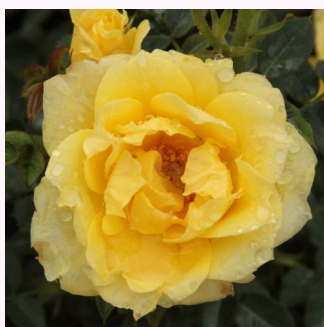

Rosa Gold Pin™

jarko zlatno žuta - Mini - patuljasta ruža
30-40 cm
diskretni miris ruže - -
Mattock, John