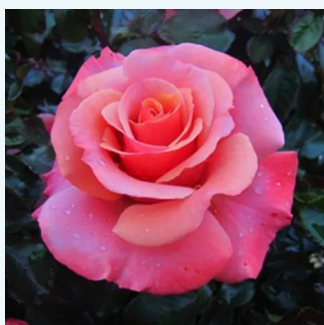

Rosa Truly Scrumptious™

ružičasta - Ruža čajevke
80-90 cm
diskretni miris ruže - -
Edward Smith