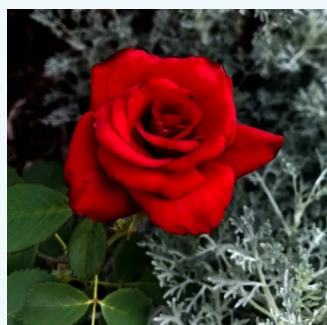

Rosa Kardinal

crvena - Ruža čajevke
80-100 cm
srednjeg intenziteta miris ruže - -
Max Krause