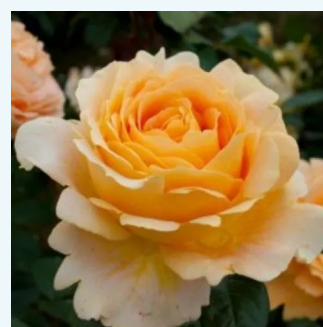

Rosa Crème brûlée

krem žuta - Ruža čajevke
50-70 cm
diskretni miris ruže - -
Hans Jürgen Evers