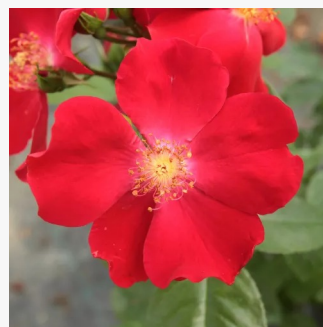

Rosa Heilige Bilhildis

tamno crvena - Floribunda ruže
40-60 cm
bez mirisna ruža - -
Märk Gergely