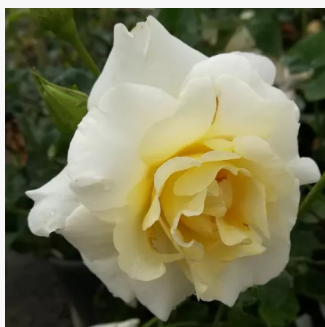

Rosa Irène Frain™

bijela - Floribunda ruže
60-70 cm
diskretni miris ruže - -
Dominique Massad