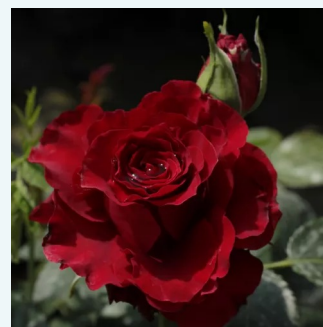

Rosa Schwarze Madonna™

jako tamna boja karme , ne blijedi - Ruža čajevke
70-100 cm
diskretni miris ruže - -
Wilhelm II Kordes & Reimer & Werner Kordes