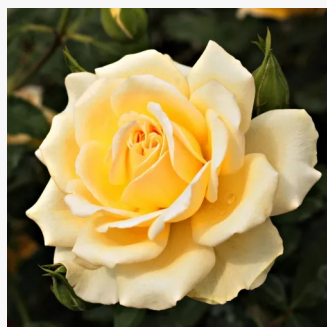

Rosa Rivedoux-plage™

zlatno žuta sa roza rubom - Floribunda ruže
90-120 cm
bez mirisna ruža - -
Dominique Massad