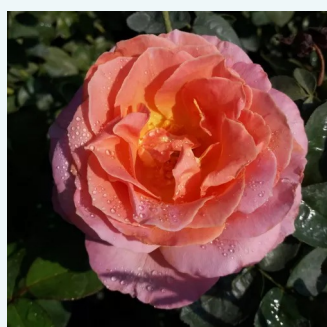

Rosa Elle®

žuto - ružičasto - Ruža čajevke
80-90 cm
intenzivan miris ruže - -
Jacques Mouchotte