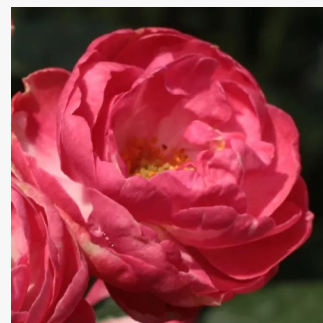

narandasto crvena - Floribunda ruže
50-90 cm
diskretni miris ruže - -
Reimer Kordes

Rosa Dick Clark™

žuta - crvena - Floribunda - grandiflora ruža
90-100 cm
intenzivan miris ruže - -
Christian Bédard, Tom Carruth