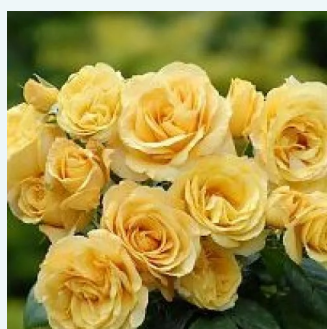

Rosa Lara™

žuta - Ruža čajevke
100-130 cm
diskretni miris ruže - -
Marco Braun