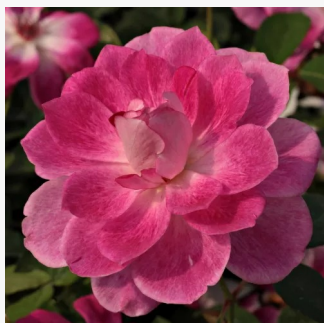

Rosa Regensberg™

živa boja trešnje sa roza sa bijelim točkicama i
prugama - Floribunda ruže
30-70 cm
diskretni miris ruže - -
Samuel Darragh McGredy IV.