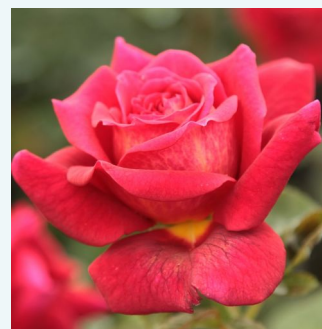

Rosa Kós Károly emléke

ružičasta - Ruža čajevke
60-70 cm
diskretni miris ruže - -
Márk Gergely

Rosa Krémsárga

žuta boja - Ruža čajevke
80-100 cm
srednjeg intenziteta miris ruže - -

Rosa Kronenbourg

zlatno žuta ,vanjski dio lista trešnja crveni - Ruža
čajevke
80-150 cm
srednjeg intenziteta miris ruže - jaki slatki miris
Samuel Darragh McGredy IV.