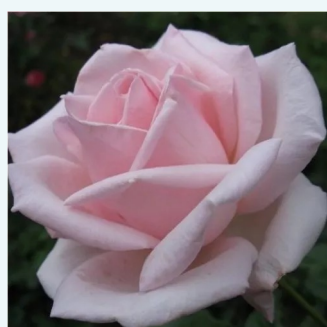

Rosa Königlicht Hoheit

porculansko ružičasta - Ruža čajevke
100-150 cm
intenzivan miris ruže - -
Herb Swim, O. L. Weeks