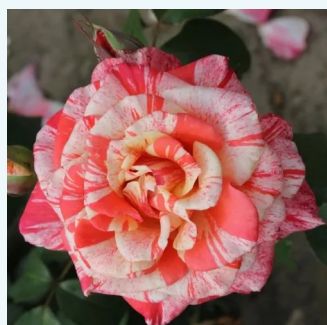

Rosa Pariser Charme

roza - Ruža čajevke
60-80 cm
intenzivan miris ruže - -
Mathias Tantau, Jr.

Rosa Parole®

ružičasta - Ruža čajevke
80-100 cm
intenzivan miris ruže - voćna
W. Kordes & Sons

Rosa Pascali®

krem bijela - Ruža čajevke
150-180 cm
diskretni miris ruže - -
Louis Lens