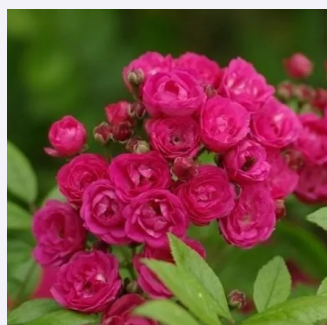

Rosa Cornelia

roza - Grmolike
150-300 cm
diskretni miris ruže - -
Rev. Joseph Hardwick Pemberton

Rosa Dinky®

ružičasta - Grmolike
90-120 cm
diskretni miris ruže - -
Ann Velle Boudolf

Rosa Eddie's Jewel

crvena - Divlja ruža
200-300 cm
bez mirisna ruža - -
J.H. Eddie