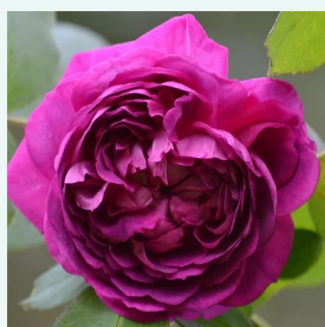

Rosa Reine des Violettes

baršunasta tamno ljubičasta - Hibrid perpetual
ruža
120-240 cm
intenzivan miris ruže - -
Mille-Mallet