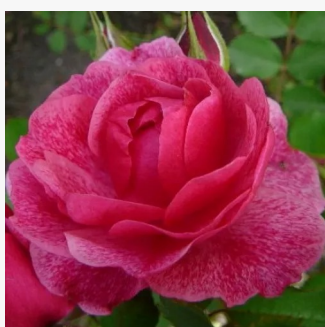

Rosa Morden Ruby™

ružičasta - Floribunda ruže
90-120 cm
diskretni miris ruže - okus mošusa
Henry H. Marshall