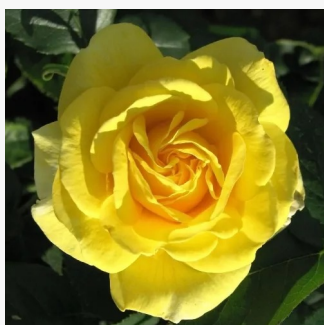

Rosa Carte d'Or®

žuta boja - Floribunda ruže
60-80 cm
bez mirisna ruža - -
Meilland International