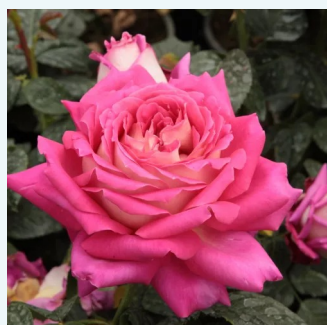

Rosa Tanger™

purpurna boja sa bijelim rubovima - Ruža
čajevke
50-150 cm
diskretni miris ruže - -
Pedro (Pere) Dot