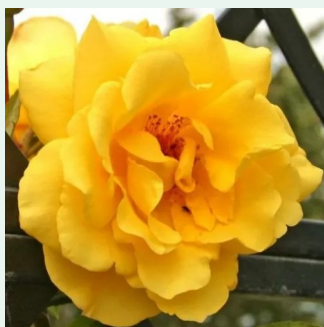

Rosa Golden Gate®

zlatno žuta - Ruža puzavica
200-300 cm
diskretni miris ruže - -
Tim Hermann Kordes