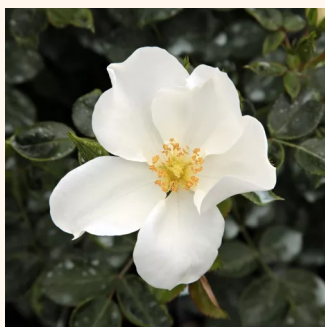

Rosa Coral™

crvena - Pokrivači tla ruža
30-40 cm
diskretni miris ruže - -
PhenoGeno Roses

Rosa Diamant®

bijela - Pokrivači tla ruža
60-90 cm
bez mirisna ruža - -
Wilhelm Kordes III.

Rosa Easy Cover®

blijedo roza - Pokrivači tla ruža
20-40 cm
bez mirisna ruža - -
L. Pernille Olesen