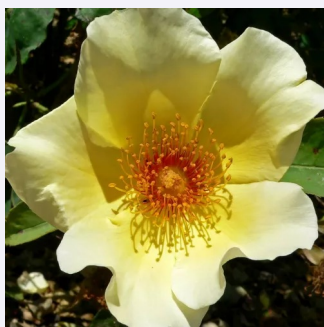

žuta - Divlja ruža
200-400 cm
intenzivan miris ruže - voćna
Wilhelm J.H. Kordes II.

Rosa Golden Wings

blijedo žuta - Divlja ruža
100-200 cm
diskretni miris ruže - -
Roy E. Shepherd

Rosa Goldspatz®

žuta boja - Grmolike
120-200 cm
bez mirisna ruža - -
W. Kordes' Söhne®