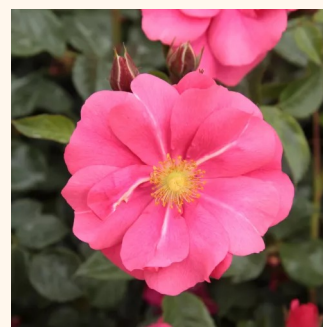

Rosa Vanity

jako roza , boja ciklame - Pokrivači tla ruža
30-50 cm
srednjeg intenziteta miris ruže - okus mošusa
Joseph Hardwick Pemberton