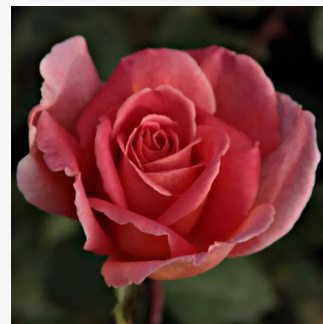

Rosa Courtoisie

narandasto-boja lososa - Floribunda ruže
80-150 cm
srednjeg intenziteta miris ruže - slatko, voćno
Georges Delbard