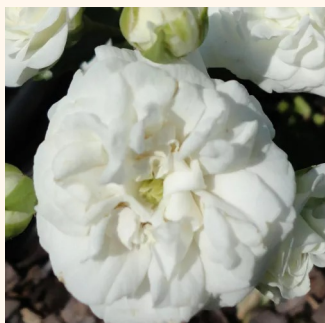

Rosa Hello®

crvena - Pokrivači tla ruža
50-60 cm
bez mirisna ruža - -
Alain Antoine Meilland

Rosa Icy Drift®

bijela - Pokrivači tla ruža
30-40 cm
bez mirisna ruža - -
Alain Meilland

Rosa Innocencia®

bijela - Pokrivači tla ruža
40-60 cm
diskretni miris ruže - -
W. Kordes & Sons