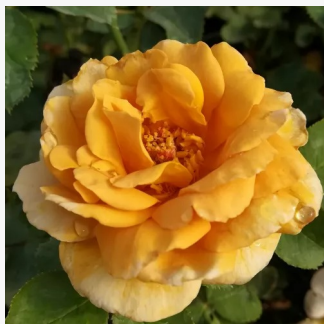

Rosa Honey Dijon™

žuta - Floribunda - grandiflora ruža
100-150 cm
srednjeg intenziteta miris ruže - voćna
James A. Sproul