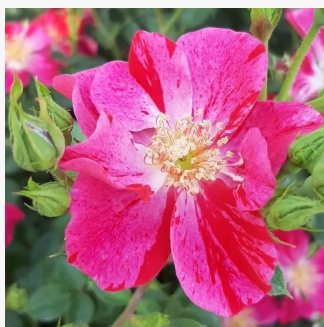

Rosa Ruby™

crveno-ružičasta - Polianta ruže
40-50 cm
diskretni miris ruže - -
PhenoGeno Roses