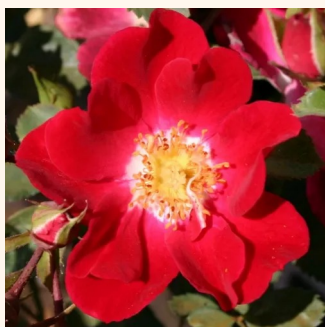

Rosa Satin Haze®

svijetlo roza - Pokrivači tla ruža
30-40 cm
bez mirisna ruža - -
Christian Evers

Rosa Sommerabend®

crvena - Pokrivači tla ruža
30-50 cm
bez mirisna ruža - -
W. Kordes & Sons

Rosa Sommerwind®