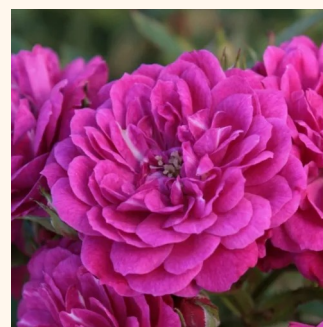

Rosa Purple Rain ®

ljubičasta - Pokrivači tla ruža
60-90 cm
diskretni miris ruže - -
W. Kordes & Sons