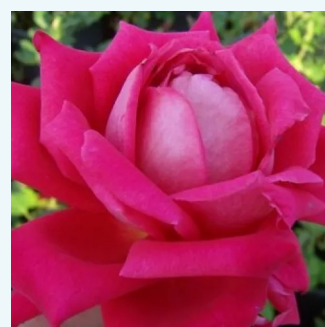

Rosa Freiheitsglocke®

crvena a listovi su svijetliji - Ruža čajevke
100-120 cm
intenzivan miris ruže - -
Reimer Kordes