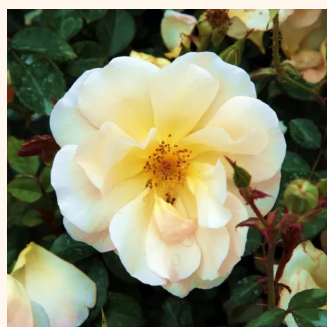

Rosa Pimprenelle™

žuta - Pokrivači tla ruža
70-80 cm
diskretni miris ruže - -
Georges Delbard