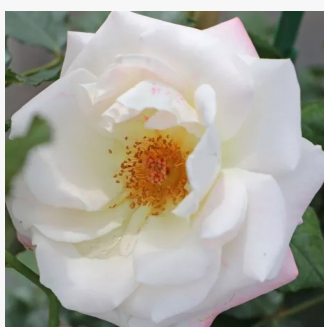

Rosa Eisprinzessin®

bijela - Floribunda ruže
60-90 cm
bez mirisna ruža - -
W. Kordes' Söhne®