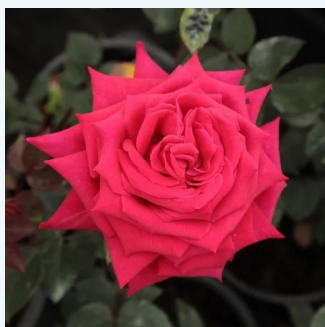

Rosa Agkon

crvena, karmin tamno crvena - Ruža čajevke
50-90 cm
bez mirisna ruža - -
Richard Agel