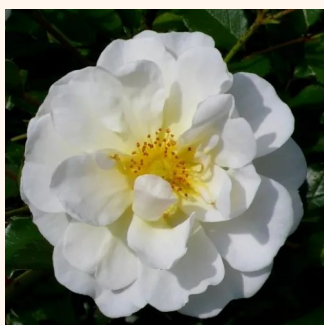

Rosa Magic Blanket

limun žuta - Pokrivači tla ruža
60-80 cm
srednjeg intenziteta miris ruže - jaki slatki miris
Hans Jürgen Evers