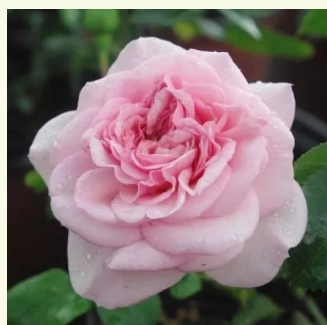

Rosa Charlotte

žuta - Engleska ruža
90-185 cm
diskretni miris ruže - -
David Austin

Rosa Claudia Cardinale™

žuta - Nostalgična ruža
150-250 cm
intenzivan miris ruže - -
Dominique Massad

Rosa Crocus Rose

bijela - Engleska ruža
90-120 cm
diskretni miris ruže - -
David Austin

Rosa Diadal™

blijedo ružičasta - Nostalgična ruža
100-150 cm
diskretni miris ruže - -
-

Rosa Eglantyne

svjetla ružičasta - Engleska ruža
80-120 cm
intenzivan miris ruže - miris ruže mjesečarke
David Austin