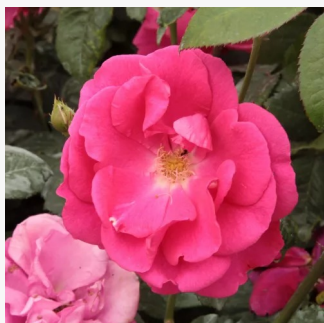

Rosa Lafayette

tamno roza - Polianta ruže
20-50 cm
bez mirisna ruža - -
Brent C. Dickerson