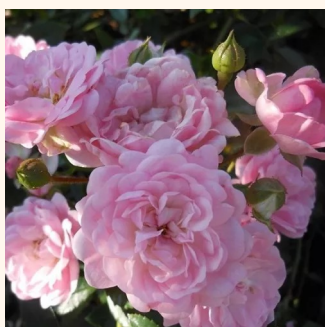

Rosa The Fairy

blijedo roza - Pokrivači tla ruža
50-90 cm
bez mirisna ruža - -
Bentall, Ann