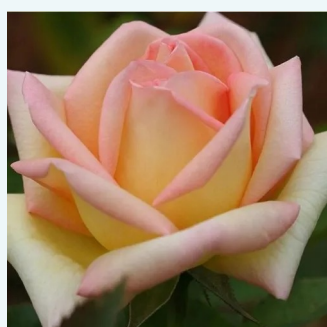

Rosa Diorama

tamno žuta - Ruža čajevke
90-130 cm
srednjeg intenziteta miris ruže - -
De Ruiter Innovations BV.