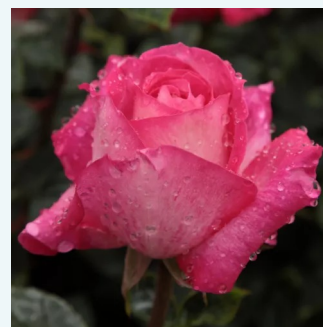

Rosa Rose Gaujard

karmin crvena , rubovi svijetlije boje sa srebrnim
sjenama - Ruža čajevke
100-120 cm
diskretni miris ruže - jaki slatki miris
Jean-Marie Gaujard