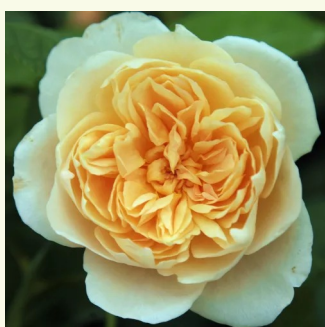

Rosa Jayne Austin

žuta - Engleska ruža
90-215 cm
intenzivan miris ruže - miris ruže mjesečarke
David Austin