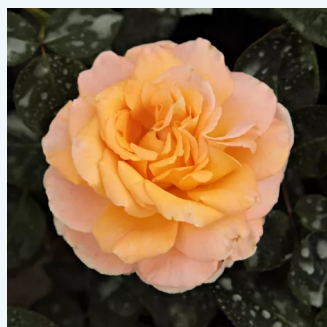

Rosa Scented Memory™

boja breskve - Ruža čajevke
100-150 cm
diskretni miris ruže - -
L. Pernille Olesen, Mogens Nyegaard Olesen