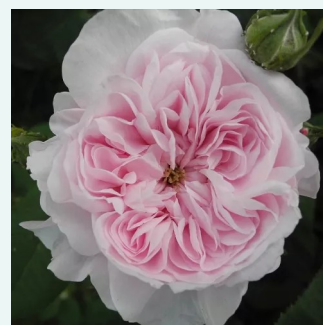

boja sljezi - Damascena ruža
120-240 cm
intenzivan miris ruže - jaki slatki miris
Jean Laffay

Rosa Duchesse de Rohan

ljubičasto-roza - Portland ruža
150-180 cm
diskretni miris ruže - -
Louis Lévêque & Fils

Rosa Empereur du Maroc

ljubičasto crvena - Hibrid perpetual ruža
90-215 cm
intenzivan miris ruže - -
Bertrand Guinoisseau-Flon

Rosa Erinnerung an Brod

boja sljezi sa ljubičastim - Stara vrtna ruža
150-250 cm
diskretni miris ruže - -
Rudolf Geschwind