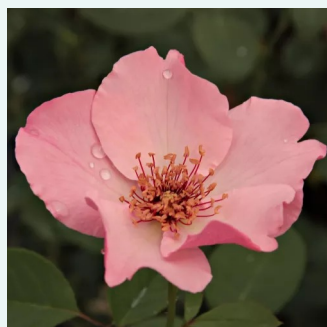

Rosa Dainty Bess

blijedo roza - Tea ruža
60-130 cm
diskretni miris ruže - -
Wm. E. B. Archer & Daughter