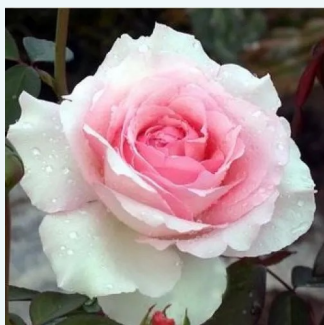

Rosa Grand Siècle™

svijetlo roza - Ruža čajevke
80-100 cm
diskretni miris ruže - -
Georges Delbard