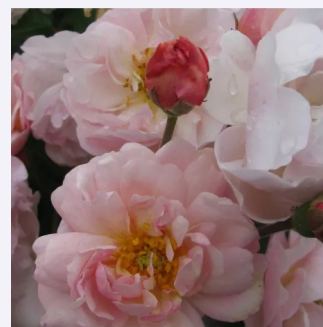

Rosa Cornelia

roza - Grmolike
150-300 cm
diskretni miris ruže - -
Rev. Joseph Hardwick Pemberton