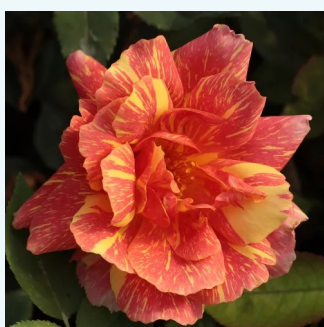

Rosa Ambossfunken™

korlino crvena sa žutim prugama - Ruža
čajevke
70-130 cm
diskretni miris ruže - -
Meyer