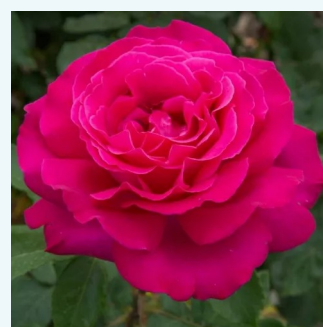

Rosa Velasquez®

ružičasta - Ruža čajevke
90-120 cm
intenzivan miris ruže - -
Alain Meilland