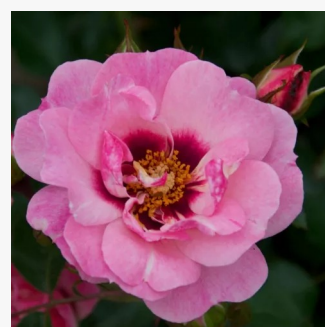

Rosa Esther Queen of Persia™

svijetlo ružičasta, tamno grahorasta - Floribunda
ruže
70-90 cm
diskretni miris ruže - -
Christopher H. Warner