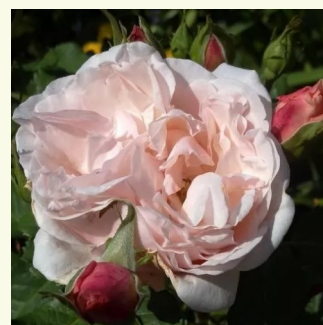

Rosa Charlotte

žuta - Engleska ruža
90-185 cm
diskretni miris ruže - -
David Austin

Rosa Claudia Cardinale™

žuta - Nostalgična ruža
150-250 cm
intenzivan miris ruže - -
Dominique Massad

Rosa Crocus Rose

bijela - Engleska ruža
90-120 cm
diskretni miris ruže - -
David Austin

Rosa Diadal™

blijedo ružičasta - Nostalgična ruža
100-150 cm
diskretni miris ruže - -
-

Rosa Eglantyne

svjetla ružičasta - Engleska ruža
80-120 cm
intenzivan miris ruže - miris ruže mjesečarke
David Austin