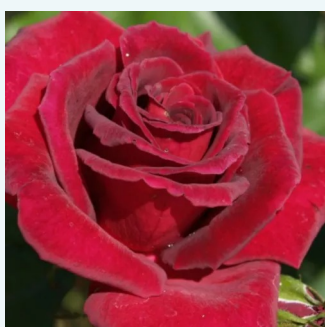

Rosa Black Velvet™

tamno crvena - Ruža čajevke
70-130 cm
bez mirisna ruža - jaki slatki miris
Dennison Harlow Morey