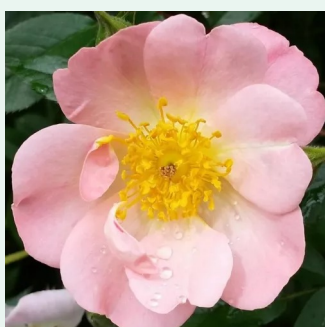

Rosa Open Arms

ružičasta - Ruža puzavica
150-245 cm
intenzivan miris ruže - -
Christopher H. Warner