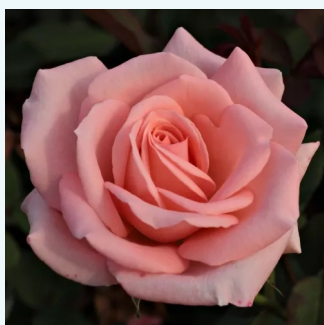

Rosa Just Joey™

narančasta - Ruža čajevke
75-120 cm
intenzivan miris ruže - -
Roger Pawsey

Rosa Kanizsa

roza - Ruža čajevke
60-100 cm
srednjeg intenziteta miris ruže - -
Márk Gergely

Rosa Kardinal

crvena - Ruža čajevke
80-100 cm
srednjeg intenziteta miris ruže - -
Max Krause