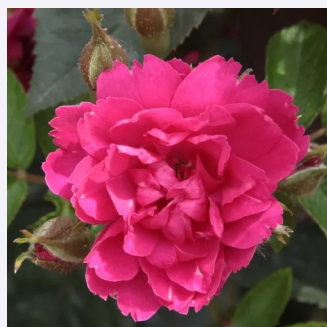

Rosa Pink Grootendorst

srednje roza - Grmolike
120-180 cm
diskretni miris ruže - -
F.J. Grootendorst