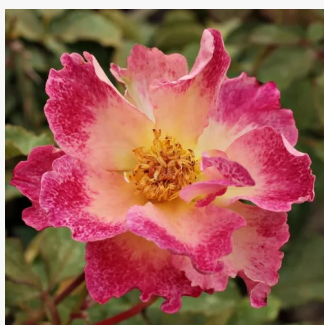

Rosa Alfred Manessier™

zlatno žuta , žarko crvena mješana - Grandiflora
ruža
90-120 cm
intenzivan miris ruže - damask
Dominique Massad