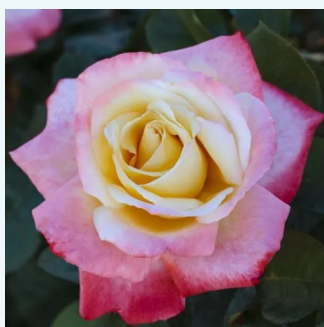

Rosa Laetitia Casta®

bijelo - ružičasto - Ruža čajevke
70-130 cm
intenzivan miris ruže - -
Meiland International