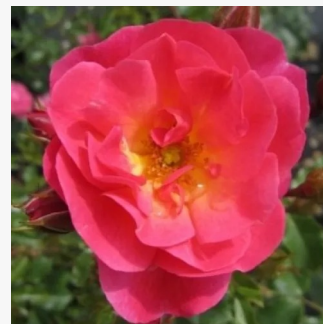

Rosa Maxi-Vita®

ružičasta - Floribunda ruže
60-70 cm
bez mirisna ruža - -
W. Kordes & Sons