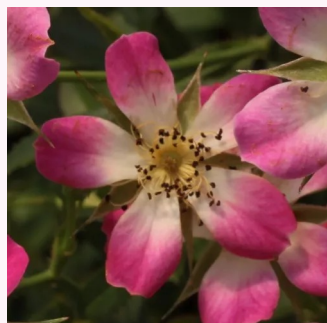

Rosa Sára

ružičasta - Mini - patuljasta ruža
30-40 cm
bez mirisna ruža - -
Győry Szilveszter