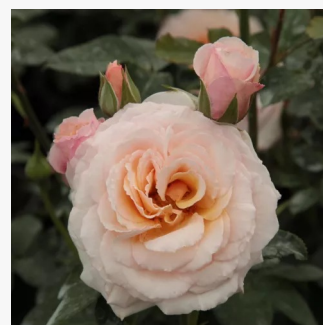

Rosa Orléans Rose

boja zdravca - crvena - Polianta ruže
75-100 cm
diskretni miris ruže - -
Levasseur

Rosa Pacific™

žuta boja - Floribunda - grandiflora ruža
90-100 cm
diskretni miris ruže - -
PhenoGeno Roses