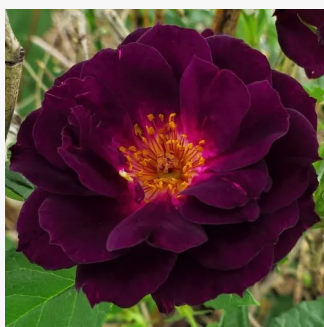

Rosa Wekfabpur

ljubičasta - Floribunda ruže
60-80 cm
intenzivan miris ruže - -
Tom Carruth