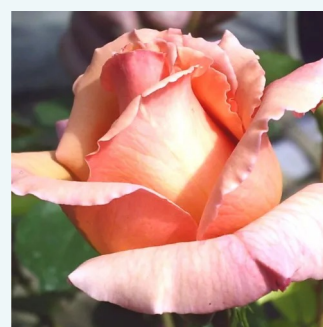

Rosa Tiffany

žuto-roza šarena - Ruža čajevke
90-150 cm
intenzivan miris ruže - -
Robert V. Lindquist