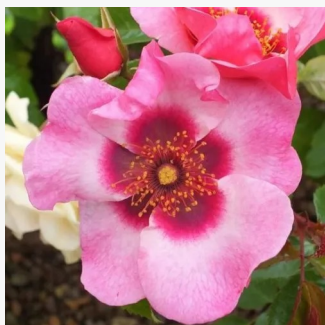

Rosa Bright as a Button

ružičasta - Floribunda ruže
95-110 cm
diskretni miris ruže - -
Christopher H. Warner