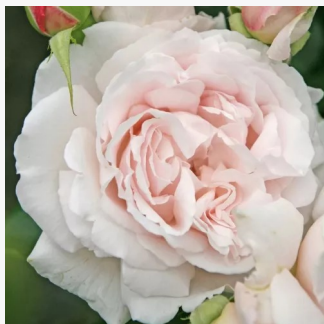

Rosa Constanze Mozart®

ružičasta - Floribunda ruže
80-100 cm
intenzivan miris ruže - -
W. Kordes & Sons