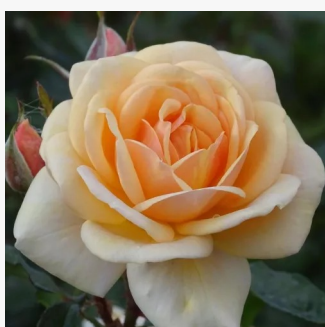

Rosa Sweet Honey®

žuta boja - Floribunda ruže
90-120 cm
diskretni miris ruže - -
W. Kordes & Sons