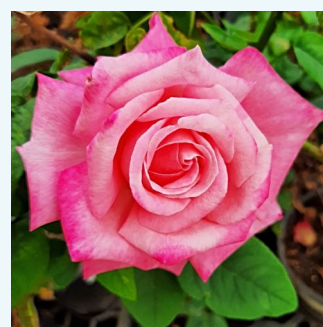

Rosa Kós Károly emléke

ružičasta - Ruža čajevke
60-70 cm
diskretni miris ruže - -
Márk Gergely