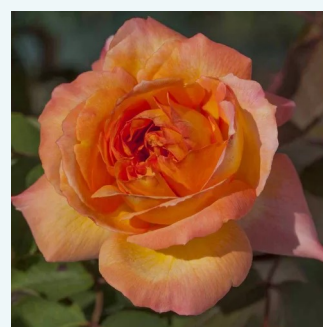

Rosa René Goscigny®

narančasto - ružičasta - Ruža čajevke
60-80 cm
intenzivan miris ruže - -
Alain Antoine Meilland