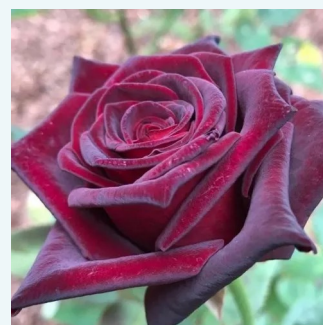

Rosa Black Baccara®

crvena - Ruža čajevke
90-100 cm
bez mirisna ruža - -
Jacques Mouchotte