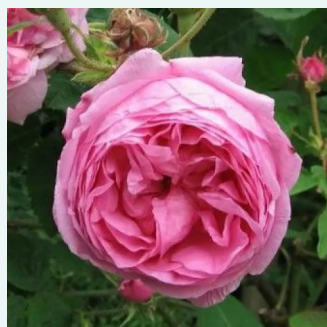

Rosa Typ Kassel

roza - Centifolia ruža
130-150 cm
intenzivan miris ruže - -
-