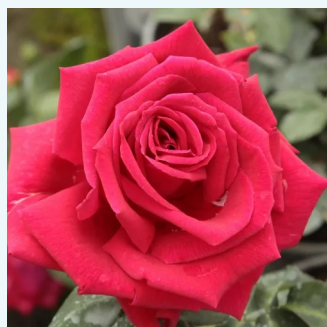

Rosa Ena Harkness™

karma tamno crvena - Ruža čajevke
60-75 cm
intenzivan miris ruže - jaki slatki miris
Albert Norman