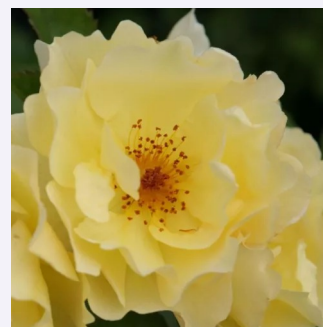

žuta - Divlja ruža
200-400 cm
intenzivan miris ruže - voćna
Wilhelm J.H. Kordes II.

Rosa Golden Wings

blijedo žuta - Divlja ruža
100-200 cm
diskretni miris ruže - -
Roy E. Shepherd

Rosa Goldspatz®

žuta boja - Grmolike
120-200 cm
bez mirisna ruža - -
W. Kordes' Söhne®