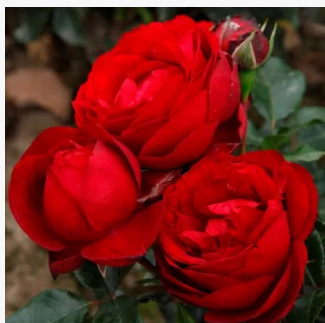

Rosa Till Eulenspiegel®

crvena - Floribunda ruže
60-90 cm
diskretni miris ruže - -
W. Kordes & Sons