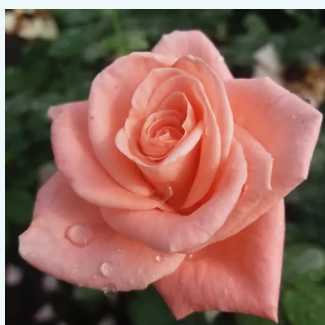

Rosa Bellevue®

crvena - Ruža čajevke
75-90 cm
diskretni miris ruže - -
W. Kordes & Sons

Rosa Best Dad™

žuta - crvena - Ruža čajevke
90-120 cm
diskretni miris ruže - -
Ronnie Rawlins

Rosa Best Impression®

ružičasta - bijela - Ruža čajevke
80-120 cm
diskretni miris ruže - -
Hans Jürgen Evers