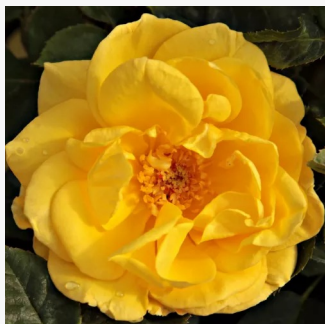

Rosa Goldbeet

tamno žuta - Floribunda ruže
120-150 cm
bez mirisna ruža - -
Werner Noack