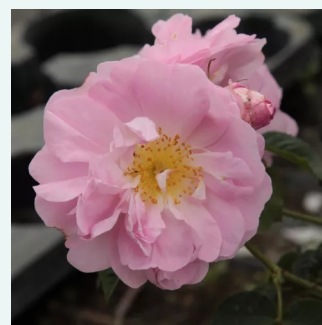

Rosa Celsiana

svijetlo roza, zlatno žuti prašnik , pobijeli -
Damascena ruža
90-185 cm
intenzivan miris ruže - damask
-