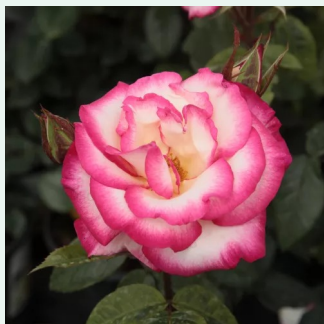

Rosa Harlekin®

bijela, rubovi lista ciklama roza - Ruža puzavica
280-320 cm
srednjeg intenziteta miris ruže - -
Reimer Kordes