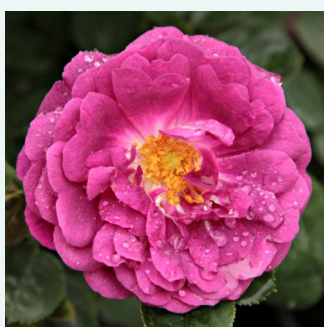

Rosa Gipsy Boy

ljubičasto crvena - Burbon ruža
90-180 cm
diskretni miris ruže - jaki slatki miris
Rudolf Geschwind