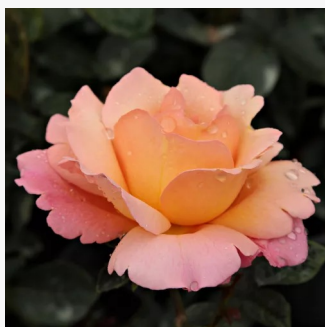

crvena - Polianta ruže
40-50 cm
diskretni miris ruže - -
PhenoGeno Roses

Rosa Animo

narandasto - Floribunda ruže
100-160 cm
intenzivan miris ruže - -
De Ruiter Innovations BV.

Rosa Anna Mège™

crvena - Floribunda ruže
50-100 cm
diskretni miris ruže - -
Dominique Massad