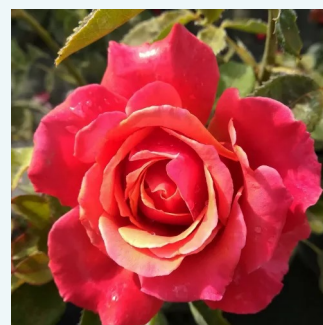

Rosa Copper Lights™

mješavina roze - Ruža čajevke
100-120 cm
diskretni miris ruže - -
Nola M. Simpson