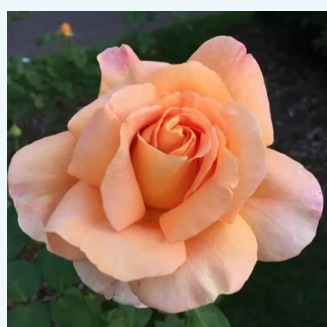

Rosa Anika™

zlatno žuta - Ruža čajevke
90-100 cm
bez mirisna ruža - -
Haschke, Pflanzen-Kontor

Rosa Annapurna™

bijela - Ruža čajevke
60-80 cm
intenzivan miris ruže - -
Francois Dorieux II.

Rosa Anne Marie Trechslin™

duboko ružičasta - Ruža čajevke
80-120 cm
intenzivan miris ruže - -
Meilland International

Rosa Anniversary Waltz™

žuta - Ruža čajevke
75-90 cm
intenzivan miris ruže - -
Ronnie Rawlins

Rosa Apricot Silk

boja breskve - Ruža čajevke
60-130 cm
srednjeg intenziteta miris ruže - -
Charles Walter Gregory