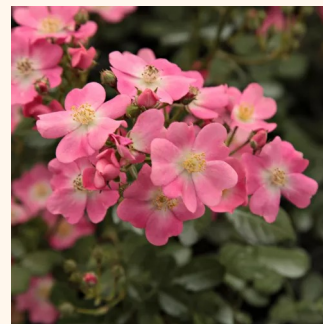

Rosa Budai Lina emléke

ružičasta - Pokrivači tla ruža
10-50 cm
bez mirisna ruža - -
Győry Szilveszter