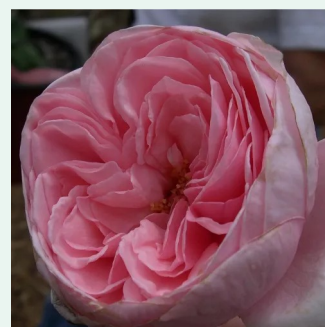

Rosa Coral Dawn

čisto ružičasta - Ruža puzavica
280-320 cm
intenzivan miris ruže - -
Eugene S. Boerner

Rosa Deléri

svijetlo roza - Ruža puzavica
160-180 cm
intenzivan miris ruže - -
Georges Delbard

Rosa Demokracie™