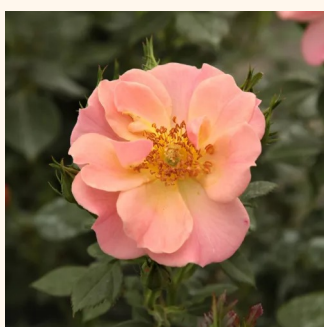

Rosa Rift™

boja breskve - ružičasta - Pokrivači tla ruža
40-60 cm
srednjeg intenziteta miris ruže - -
Mogens Nyegaard Olesen