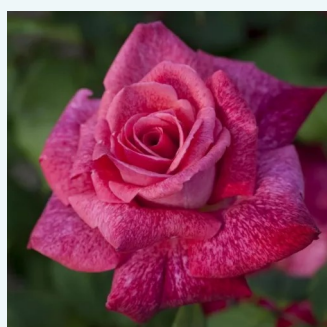

Rosa Pierre Cardin®

ružičasta - Ruža čajevke
80-100 cm
intenzivan miris ruže - -
Alain Meilland