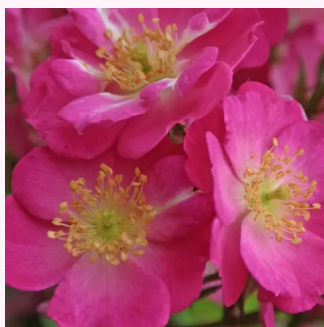

Rosa Lupo®

ružičasta - Mini - patuljasta ruža
30-40 cm
bez mirisna ruža - -
Tim Hermann Kordes