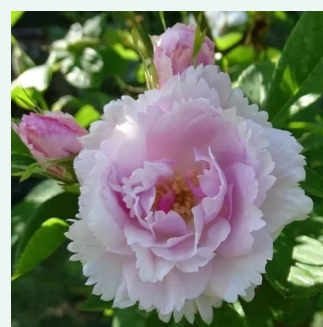

Rosa Fantin-Latour

svijetlo roza sa tamnom sredinom - Centifolia ruža
90-185 cm
intenzivan miris ruže - jaki slatki miris
Edward A. Bunyard

Rosa Félicité et Perpétue

u cvijetu svijetlo roza-kod otvaranja cvijeta bijela
- Starinske ruže - Climber
450-610 cm
intenzivan miris ruže - okus mošusa
Antoine A. Jacques

Rosa Ferdinand Pichard

bijela purpurna boja - Hibrid perpetual ruža
120-240 cm
intenzivan miris ruže - -
Rémi Tanne

Rosa Fimbriata

bijela - Stara vrtna ruža
120-150 cm
srednjeg intenziteta miris ruže - -
Morlet