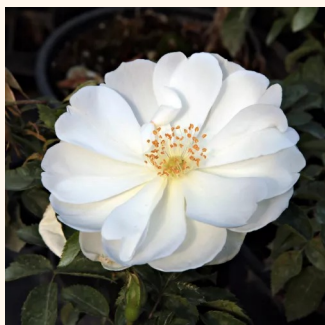

blijedo roza - Pokrivači tla ruža
50-90 cm
bez mirisna ruža - -
Bentall, Ann

Rosa Topolina®

ružičasta - Pokrivači tla ruža
60-70 cm
bez mirisna ruža - -
Tim Hermann Kordes

Rosa Vanity

jako roza , boja ciklame - Pokrivači tla ruža
30-50 cm
srednjeg intenziteta miris ruže - okus mošusa
Joseph Hardwick Pemberton