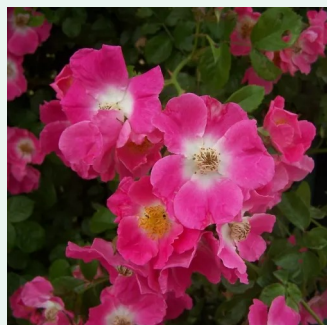

Rosa Amadeus®

crvena - Ruža puzavica
200-250 cm
diskretni miris ruže - -
W. Kordes & Sons

Rosa American Pillar

bijela - Ruža penjačica
350-700 cm
bez mirisna ruža - -
Dr. Walter Van Fleet

Rosa Antike 89™

crvena na granici sa bijelom - Ruža puzavica
200-400 cm
intenzivan miris ruže - -
W. Kordes & Sons