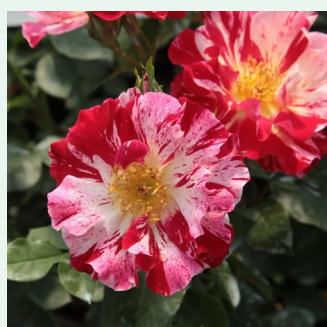

crvena - Ruža puzavica
245-550 cm
intenzivan miris ruže - -
Mathias Leenders

Rosa Eyeconic®

žuto - crveno - Ruža puzavica
120-180 cm
diskretni miris ruže - -
Meilland International

Rosa Florentina®

crvena - Ruža puzavica
200-300 cm
diskretni miris ruže - -
W. Kordes & Sons