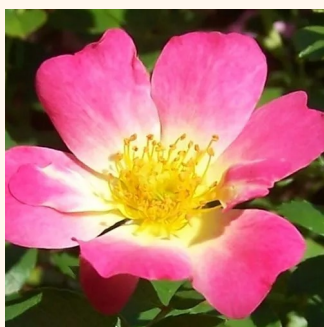

Rosa Pink Drift®

ružičasta - Pokrivači tla ruža
40-50 cm
bez mirisna ruža - -
Jacques Mouchothe