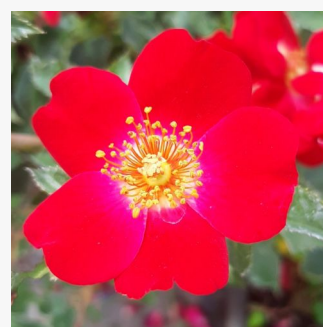

Rosa Amulet™

crvena - Polianta ruže
40-50 cm
diskretni miris ruže - -
PhenoGeno Roses