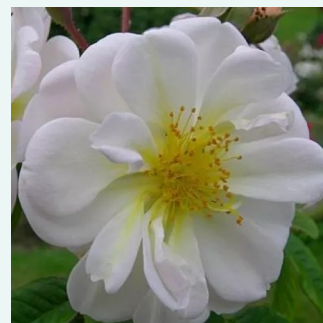

Rosa Lykkefund

bijela ili mješano bijela - Starinske ruže - Climber
550-610 cm
intenzivan miris ruže - -
Aksel Olsen