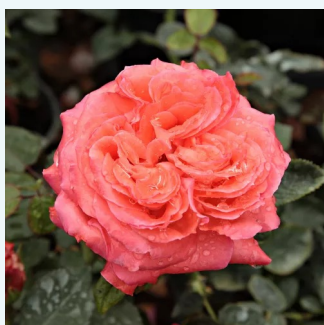

Rosa Queen of Roses®

tamno crvena a listovi na granici sa bojom putra -
Ruža čajevke
130-170 cm
srednjeg intenziteta miris ruže - voćna
Reimer Kordes