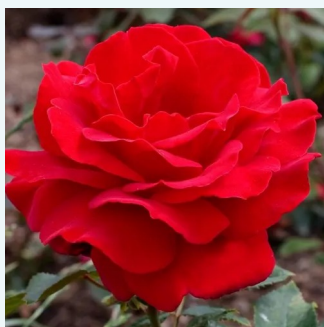

žuta - Ruža čajevke
50-150 cm
diskretni miris ruže - -
Georges Delbard, Andre Chabert

Rosa Victor Hugo®

crvena - Ruža čajevke
90-100 cm
intenzivan miris ruže - -
Marie-Louise (Louisette) Meilland

Rosa Virgo™