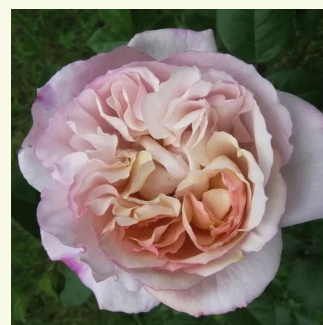

marelica - Nostalglična ruža
100-120 cm
intenzivan miris ruže - -
Heinrich Schultheis

Rosa Georges Denjean™

žuta - ružičasta - Nostalglična ruža
80-100 cm
intenzivan miris ruže - -
Dominique Massad

Rosa Griselis™

blijedo ljubičasta - Nostalglična ruža
80-110 cm
diskretni miris ruže - -
Dominique Massad

Rosa Herkules®

žuta - ljubičasta - Nostalglična ruža
90-120 cm
intenzivan miris ruže - -
W. Kordes & Sons

Rosa Jayne Austin