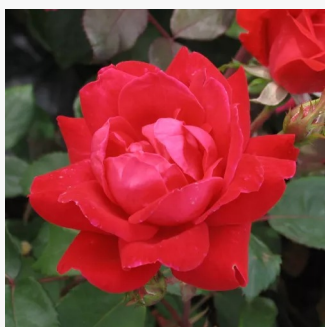

Rosa Double Knock Out®

crvena - Floribunda ruže
60-80 cm
bez mirisna ruža - -
William J. Radler