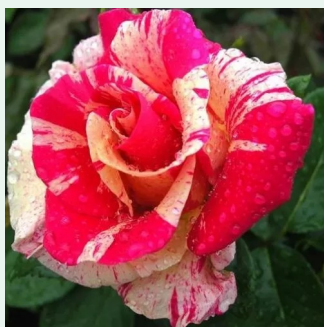

Rosa Tradescant

tamno žuta - Ruža puzavica
75-250 cm
intenzivan miris ruže - jaki slatki miris
David Austin

Rosa Tradition 95 ©

crvena - Ruža puzavica
300-400 cm
diskretni miris ruže - -
W. Kordes' Söhne©