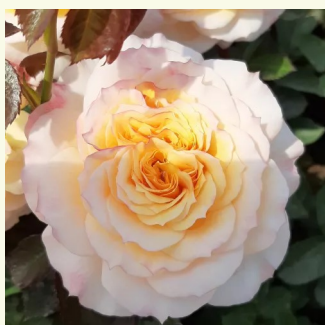

boja breskve -ružičasta - Engleska ruža
120-130 cm
intenzivan miris ruže - voćna
David Austin

Rosa Emilien Guillot™

narandasta - Nostalgična ruža
80-100 cm
diskretni miris ruže - voćna
Dominique Massad

Rosa Eveline Wild™

žuta boja - Nostalglična ruža
60-80 cm
intenzivan miris ruže - -
PhenoGeno Roses

Rosa Evelyn

boja breskve mješano - Engleska ruža
100-150 cm
intenzivan miris ruže - jaki slatki miris
David Austin

Rosa Felidá™

marelica - Nostalglična ruža
100-120 cm
intenzivan miris ruže - -
Heinrich Schultheis

Rosa Georges Denjean™

žuta - ružičasta - Nostalglična ruža
80-100 cm
intenzivan miris ruže - -
Dominique Massad

Rosa Griselis™