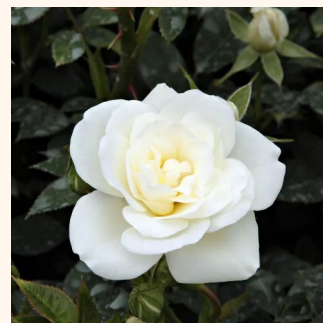

Rosa Hello®

crvena - Pokrivači tla ruža
50-60 cm
bez mirisna ruža - -
Alain Antoine Meilland

Rosa Icy Drift®

bijela - Pokrivači tla ruža
30-40 cm
bez mirisna ruža - -
Alain Meilland

Rosa Innocencia®

bijela - Pokrivači tla ruža
40-60 cm
diskretni miris ruže - -
W. Kordes & Sons