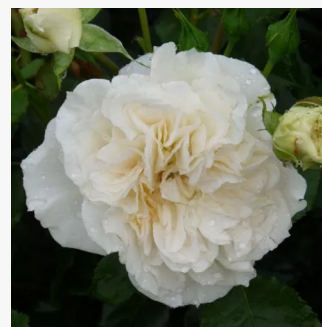

Rosa Paprika™

crvena - Floribunda ruže
50-60 cm
diskretni miris ruže - -
Mathias Tantau, Jr.

Rosa Perfect Pet™

ružičasta - Floribunda ruže
75-90 cm
diskretni miris ruže - -
Edward Smith

Rosa Persian Sun™

narančasta - Floribunda ruže
60-70 cm
diskretni miris ruže - -
Martin Vissers