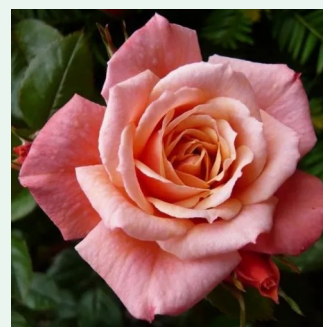

Rosa New Dawn

blijedo roza - Ruža puzavica
300-600 cm
diskretni miris ruže - -
Somerset Rose Nursery

Rosa Nice Day

ružičasta - Ruža puzavica
215-245 cm
diskretni miris ruže - -
Christopher H. Warner

Rosa Open Arms