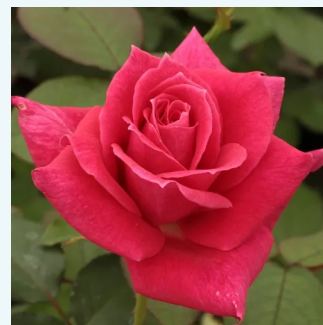

Rosa Sasad

krimizno crvena - Ruža čajevke
80-120 cm
srednjeg intenziteta miris ruže - -
Márk Gergely