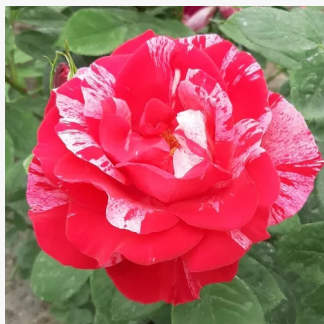

Rosa Delstrobla

ružičasta - bijela - Floribunda ruže
80-100 cm
diskretni miris ruže - -
Georges Delbard