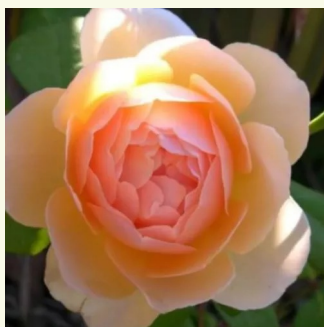

Rosa Ausglisten

ružičasta - Engleska ruža
90-150 cm
diskretni miris ruže - jaki slatki miris
David Austin

Rosa Ausglobe

ružičasta - Engleska ruža
100-250 cm
intenzivan miris ruže - -
David Austin

Rosa Ausgold

medeno žuta - Engleska ruža
120-150 cm
intenzivan miris ruže - jaki slatki miris
David Austin

Rosa Ausjo

žuta - Engleska ruža
90-120 cm
intenzivan miris ruže - voćna
David Austin

Rosa Ausjolly

boja breskve sa roza - Engleska ruža
80-90 cm
srednjeg intenziteta miris ruže - -
David Austin