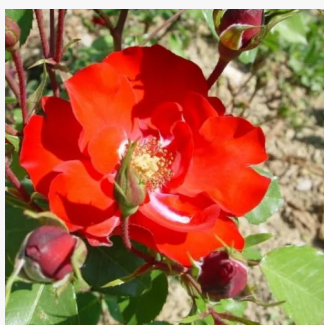

Rosa La Sevillana®

crvena - Floribunda ruže
80-100 cm
bez mirisna ruža - -
Marie-Louise (Louisette) Meilland