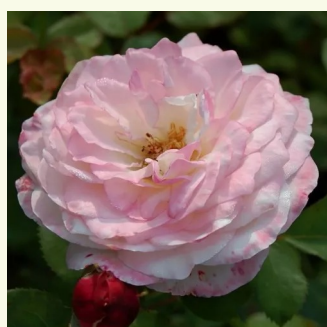

Rosa Eliane Gillet™

bijela - Nostalgična ruža
80-120 cm
diskretni miris ruže - -
Dominique Massad