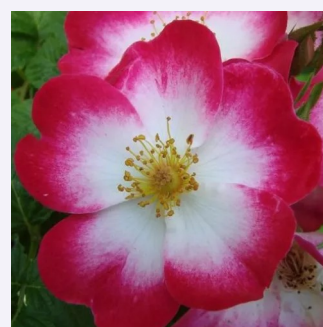

Rosa Bukavu®

bijela - crvena - Grmolike
120-150 cm
diskretni miris ruže - -
Louis Lens