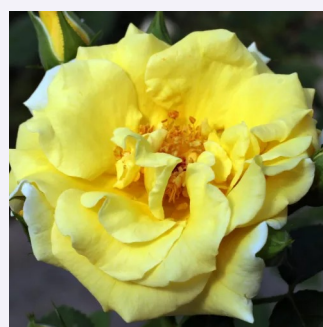

Rosa Skócial Szent Margit

zlatno žuta - Grmolike
100-140 cm
diskretni miris ruže - -
Márk Gergely