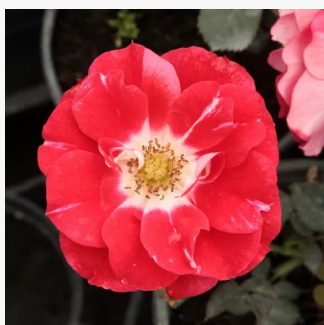

Rosa Picasso™

blijedo roza rubovi cvijeta crveni ili tamno roza
listovi u sredini ili bijeli - Floribunda ruže
60-75 cm
bez mirisna ruža - -
Samuel Darragh McGredy IV.