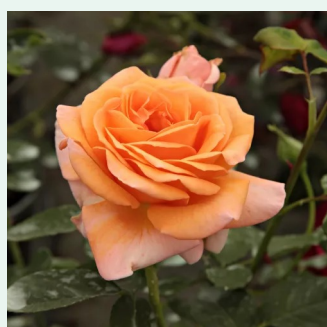

Rosa Rozália

narančasta - Ruža puzavica
200-300 cm
diskretni miris ruže - -
Márk Gergely