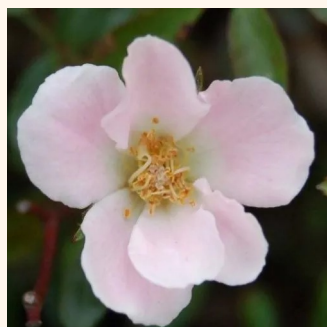

žuta boja - Pokrivači tla ruža
50-60 cm
srednjeg intenziteta miris ruže - -
Alain Meiland

Rosa Noatraum

karmin-roza - Pokrivači tla ruža
30-70 cm
diskretni miris ruže - -
Werner Noack

Rosa Nozomi™

blijedo roza - Pokrivači tla ruža
30-150 cm
diskretni miris ruže - okus mošusa
Dr. Tôru Onodera