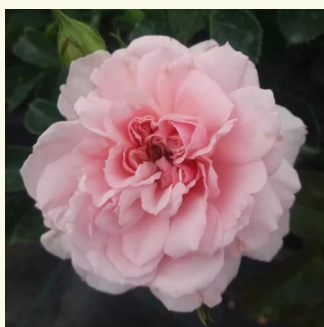

zlatno žuta - Engleska ruža
150-300 cm
intenzivan miris ruže - damask miris ruža
David Austin

Rosa Ausorts

blijedo roza - Engleska ruža
150-360 cm
diskretni miris ruže - -
David Austin

Rosa Ausreef

blijedo roza - Engleska ruža
90-150 cm
diskretni miris ruže - -
David Austin

Rosa Ausvelvet

tamno žuta - Engleska ruža
75-120 cm
intenzivan miris ruže - -
David Austin

Rosa Auswith

svijetlo roza - Engleska ruža
90-150 cm
srednjeg intenziteta miris ruže - -
David Austin

Rosa Auswonder

boja breskve sa roza , mješana - Engleska ruža
75-100 cm
intenzivan miris ruže - -
David Austin

Rosa Blush™ Winterjewel®

svijetlo roza - Nostalglična ruža
80-90 cm
diskretni miris ruže - -
PhenoGeno Roses