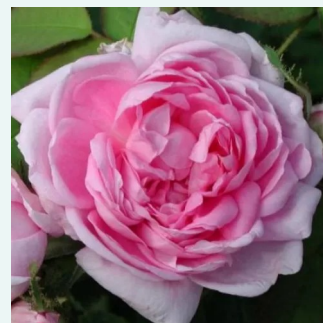

Rosa Marie de Blois

roza - Mahovina ruža
150-180 cm
intenzivan miris ruže - jaki slatki miris
M. Robert