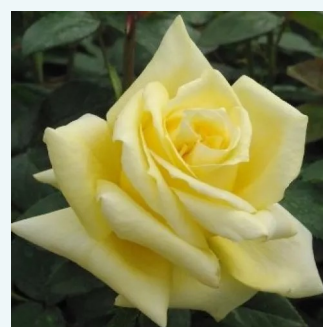

Rosa Sunblest

tamno žuta - Ruža čajevke
90-130 cm
diskretni miris ruže - voćna
Mathias Tantau, Jr.