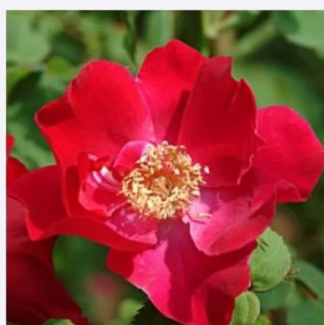

Rosa Cornelia

roza - Grmolike
150-300 cm
diskretni miris ruže - -
Rev. Joseph Hardwick Pemberton

Rosa Dinky®

ružičasta - Grmolike
90-120 cm
diskretni miris ruže - -
Ann Velle Boudolf

Rosa Eddie's Jewel

crvena - Divlja ruža
200-300 cm
bez mirisna ruža - -
J.H. Eddie