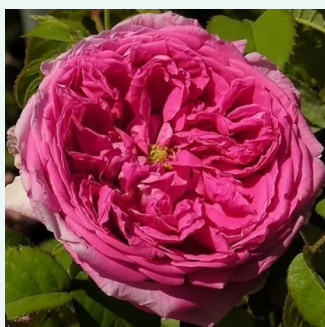

Rosa Aurelia Liffa

šarlah tamno crvena - Stara vrtna ruža
300-400 cm
diskretni miris ruže - -
Rudolf Geschwind