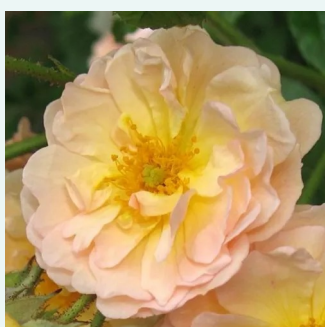

Rosa Ghislaine de Féligonde

boja breskve koja se mjenja u bijelu - Starinske
ruže - Climber
100-300 cm
srednjeg intenziteta miris ruže - -
Eugène Turbat & Compagnie