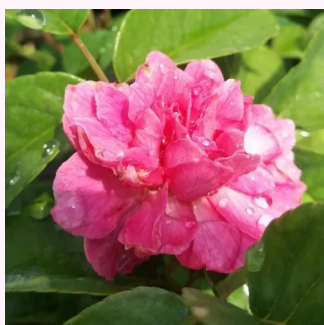

Rosa Bajor Gizi

karmin- ružičasta - Mini - patuljasta ruža
30-40 cm
srednjeg intenziteta miris ruže - -
Márk Gergely