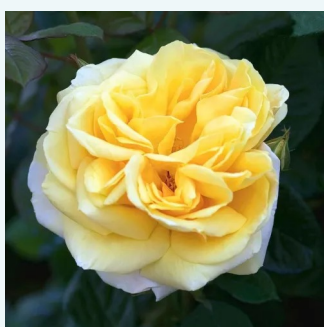

Rosa Michelangelo®

žuta boja - Ruža čajevke
120-130 cm
srednjeg intenziteta miris ruže - -
Alain Meilland