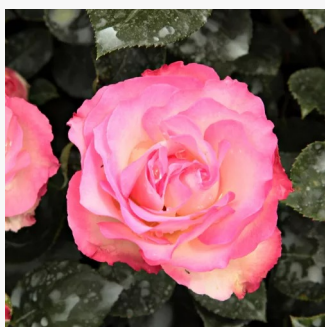

bijela - Floribunda ruže
50-80 cm
bez mirisna ruža - -
Marie-Louise (Louisette) Meiland

Rosa Blauwestad™

ružičasta - Floribunda ruže
70-90 cm
intenzivan miris ruže - -
Interplant

Rosa Bordeaux®

crvena - Floribunda ruže
75-90 cm
diskretni miris ruže - -
W. Kordes & Sons