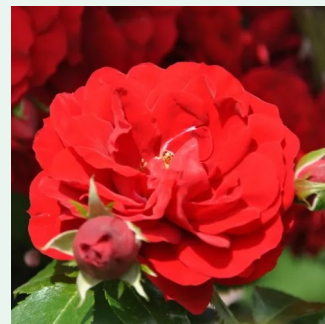

Rosa Amadeus®

crvena - Ruža puzavica
200-250 cm
diskretni miris ruže - -
W. Kordes & Sons