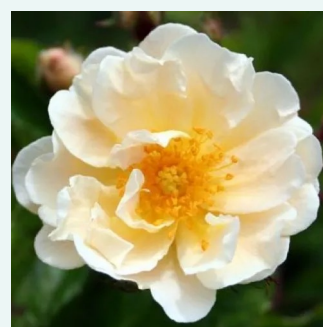

Rosa Goldfinch

krem bijela žuti prašnik - Stara vrtna ruža
50-100 cm
diskretni miris ruže - voćna
George Paul, Jr.