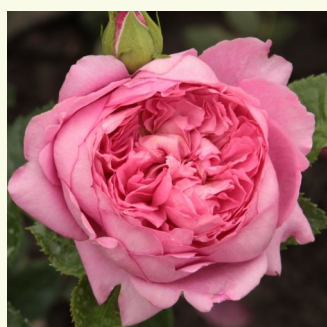

boja breskve sa roza , mješana - Engleska ruža
75-100 cm
intenzivan miris ruže - -
David Austin

Rosa Blush™ Winterjewel®

svijetlo roza - Nostalglična ruža
80-90 cm
diskretni miris ruže - -
PhenoGeno Roses

Rosa Candy Rain™

ružičasta marelica - Engleska ruža
120-300 cm
intenzivan miris ruže - voćna
David Austin

Rosa Chantal Mérieux™

ružičasta - Nostalglična ruža
80-100 cm
intenzivan miris ruže - -
Dominique Massad