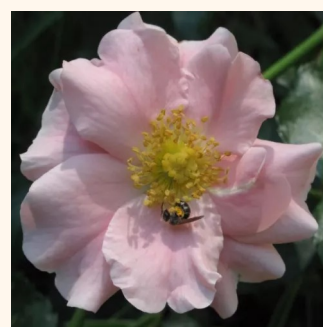

Rosa Satin Haze®

svijetlo roza - Pokrivači tla ruža
30-40 cm
bez mirisna ruža - -
Christian Evers