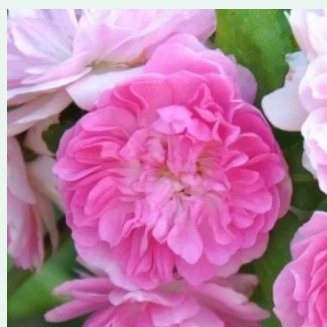

Rosa Bajazzo®

ružičasta - Ruža puzavica
200-300 cm
bez mirisna ruža - -
Tim Hermann Kordes

Rosa Bánát

crvena boja višnje - Ruža puzavica
200-300 cm
bez mirisna ruža - -
Márk Gergely

Rosa Belle de Sardaigne™