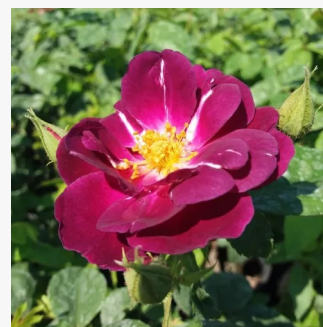

Rosa Forever Royal™

ljubičasta - Floribunda ruže
90-100 cm
diskretni miris ruže - -
Frank R. Cowlishaw