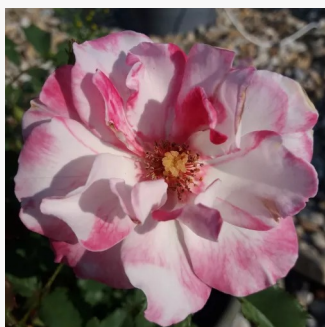

Rosa Tanelagib

karmin-roza - Floribunda ruže
30-50 cm
diskretni miris ruže - -
Hans Jürgen Evers