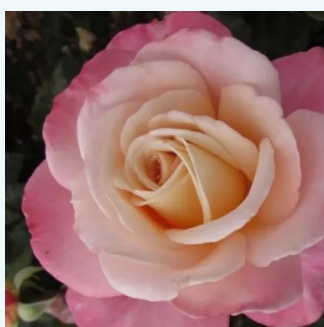

Rosa Cosmopolitan™

crvena - Ruža čajevke
80-110 cm
diskretni miris ruže - -
Nola M. Simpson