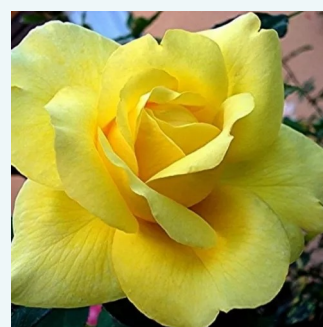

Rosa President Armand Zinsch™

žuta boja - Ruža čajevke
90-100 cm
intenzivan miris ruže - -
Georges Delbard