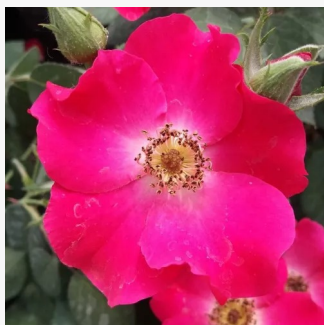

Rosa Buisman's Glory

karma tamno crvena - Floribunda ruže
60-100 cm
srednjeg intenziteta miris ruže - -
G. A. H. Buisman