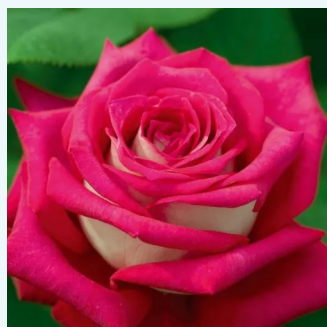

Rosa Monica Bellucci®

ružičasta - Ruža čajevke
80-100 cm
intenzivan miris ruže - -
Alain Meilland