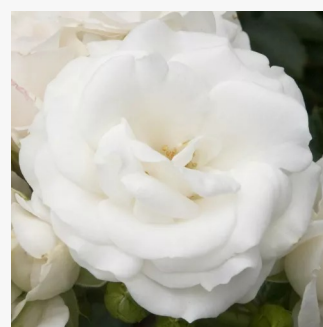

Rosa White Magic™

krem bijela sa tragovima bijele - Floribunda ruže
80-100 cm
diskretni miris ruže - slatko, voćno
William A. Warriner