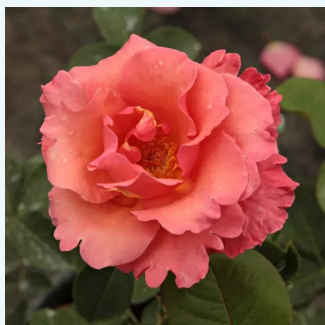

Rosa Sandringham Centenary™

ružičasta - Ruža čajevke
90-100 cm
diskretni miris ruže - -
Wisbech Plant Co. Ltd.