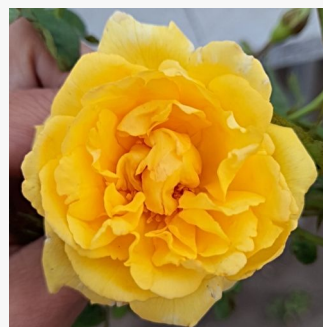

Rosa Isidora™

žuta - Floribunda ruže
50-70 cm
diskretni miris ruže - -
PhenoGeno Roses