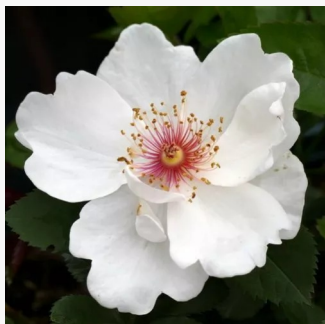

bijela - Floribunda ruže
60-70 cm
diskretni miris ruže - -
Dominique Massad

Rosa Irish Eyes™

narančasto - žuta - Floribunda ruže
75-80 cm
diskretni miris ruže - -
Patrick Dickson

Rosa Isidora™

žuta - Floribunda ruže
50-70 cm
diskretni miris ruže - -
PhenoGeno Roses