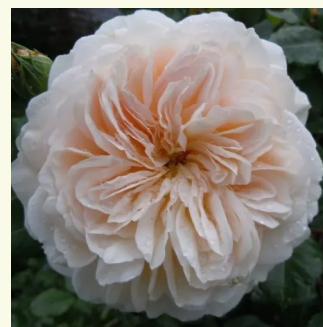

Rosa Candy Rain™

ružičasta marelica - Engleska ruža
120-300 cm
intenzivan miris ruže - voćna
David Austin

Rosa Chantal Mérieux™

ružičasta - Nostalglična ruža
80-100 cm
intenzivan miris ruže - -
Dominique Massad

Rosa Chapeau de Mireille™

blijedo žuta - Nostalglična ruža
80-110 cm
diskretni miris ruže - -
Dominique Massad

Rosa Charles Rennie Mackintosh

ružičasta - Engleska ruža
90-150 cm
diskretni miris ruže - okus mošusa
David Austin

Rosa Charlotte

žuta - Engleska ruža
90-185 cm
diskretni miris ruže - -
David Austin

Rosa Claudia Cardinale™

žuta - Nostalgična ruža
150-250 cm
intenzivan miris ruže - -
Dominique Massad

Rosa Crocus Rose

bijela - Engleska ruža
90-120 cm
diskretni miris ruže - -
David Austin

Rosa Diadal™

blijedo ružičasta - Nostalgična ruža
100-150 cm
diskretni miris ruže - -
-

Rosa Eglantyne

svjetla ružičasta - Engleska ruža
80-120 cm
intenzivan miris ruže - miris ruže mjesečarke
David Austin