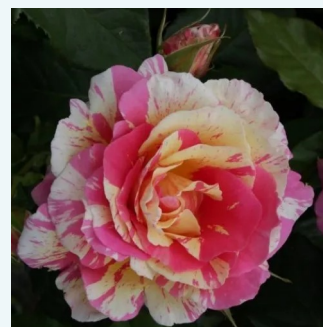

Rosa Claude Monet™

crvena boja višnje - Ruža čajevke
90-100 cm
diskretni miris ruže - -
Jack E. Christensen