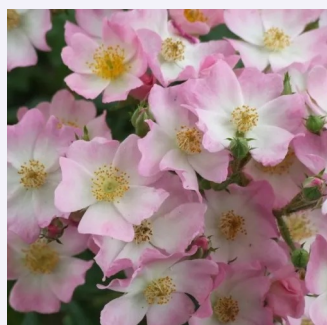

Rosa Ballerina

svijetlo roza - Grmolike
90-185 cm
diskretni miris ruže - voćna
Bentall