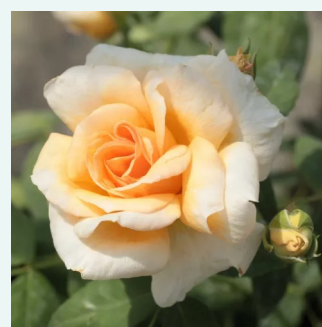

Rosa Charles de Mills

purpurno ljubičasta - Galska ruža
100-150 cm
diskretni miris ruže - jaki slatki miris
-

Rosa Comte de Chambord

ružičasta - Portland ruža
90-150 cm
intenzivan miris ruže - damask miris ruža
Robert and Moreau