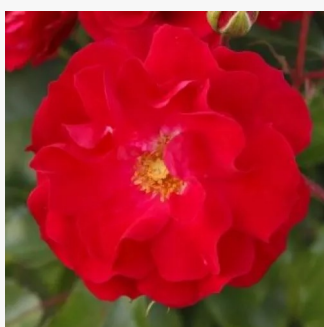

Rosa Rotilia®

crvena - Floribunda ruže
60-80 cm
diskretni miris ruže - -
Wilhelm Kordes III.