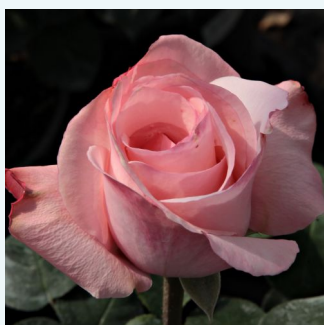

baršunasta purpurna boja - Ruža čajevke
80-100 cm
diskretni miris ruže - -
David L. Armstrong

Rosa Delset

blijedo roza - Ruža čajevke
50-150 cm
diskretni miris ruže - -
Georges Delbard, Andre Chabert

Rosa Diamond Jubilee