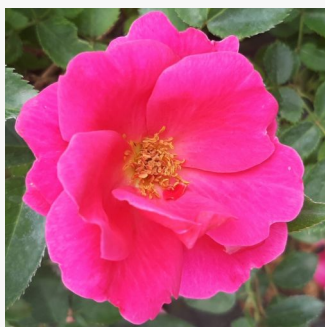

Rosa Gartenfreund®

ružičasta - Floribunda ruže
40-80 cm
diskretni miris ruže - -
Tim Hermann Kordes