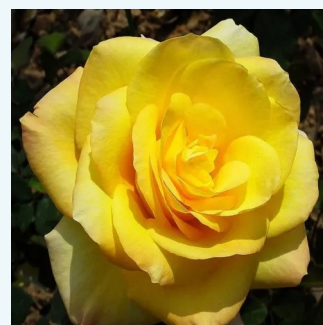

Rosa King's Ransom™

zlatno žuta - Ruža čajevke
75-150 cm
intenzivan miris ruže - -
Dr. Dennison H. Morey