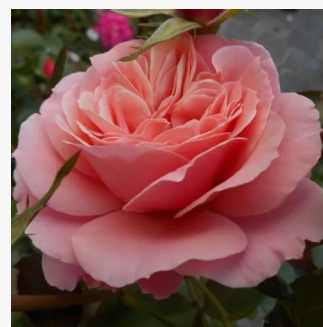

Rosa Botticelli®

ružičasta - Floribunda ruže
70-80 cm
bez mirisna ruža - -
Meiland International