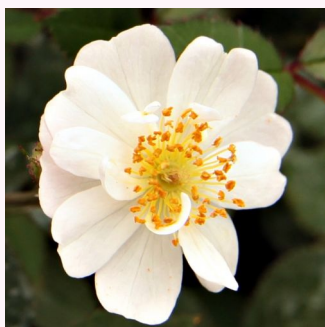

Rosa Talas

blijedo roza - Mini - patuljasta ruža
20-30 cm
bez mirisna ruža - -
Győry Szilveszter