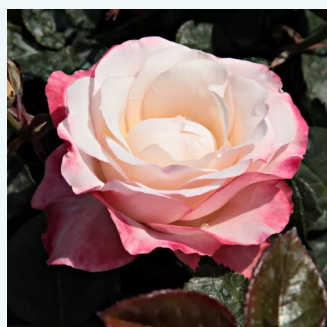

Rosa La Garçonne

krem bijela listovi crvenkasti - Ruža čajevke
80-120 cm
intenzivan miris ruže - jaki slatki miris
Hans Jürgen Evers