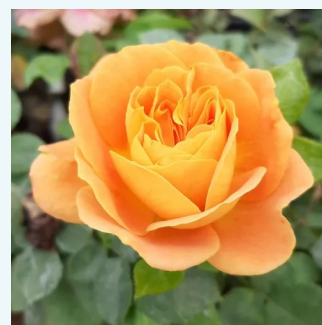

Rosa Orange™

narandča - Ruža čajevke
40-50 cm
diskretni miris ruže - -
PhenoGeno Roses