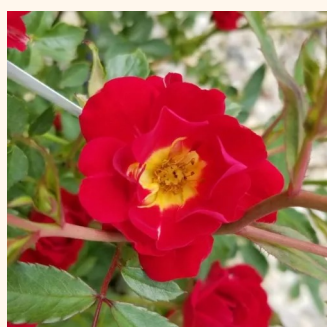

žuta - Pokrivači tla ruža
70-80 cm
diskretni miris ruže - -
Georges Delbard

Rosa Pink Drift®

ružičasta - Pokrivači tla ruža
40-50 cm
bez mirisna ruža - -
Jacques Mouchothe

Rosa Purple Rain ®

ljubičasta - Pokrivači tla ruža
60-90 cm
diskretni miris ruže - -
W. Kordes & Sons