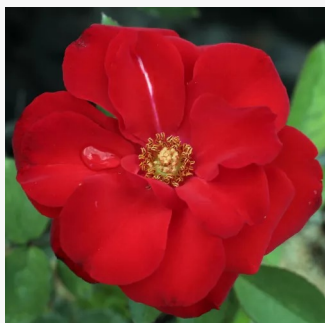

Rosa Satchmo

živo šarlah tamno crvena - Floribunda ruže
50-90 cm
bez mirisna ruža - -
Samuel Darragh McGredy IV.