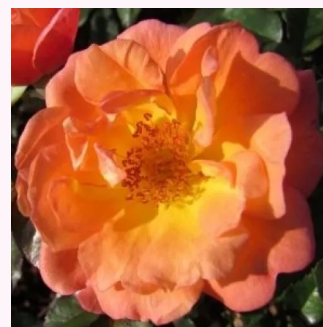

Rosa Thank You

ružičasta - Mini - patuljasta ruža
40-50 cm
diskretni miris ruže - -
Paul Chessum