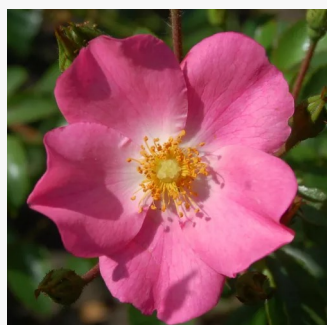

Rosa Fortuna®

ružičasta - Floribunda ruže
50-70 cm
bez mirisna ruža - -
W. Kordes & Sons