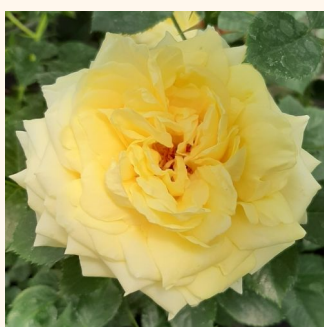

Rosa Nadia® Meilandecor®

žuta boja - Pokrivači tla ruža
50-60 cm
srednjeg intenziteta miris ruže - -
Alain Meiland