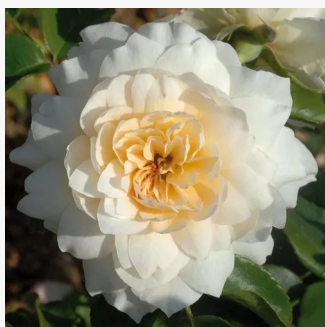

Rosa Nadine Xella-Ricci™

krem boje - Floribunda ruže
80-100 cm
intenzivan miris ruže - -
Dominique Massad