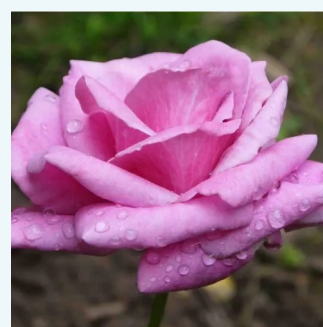

Rosa Eminence

ljubičasta - Ruža čajevke
70-100 cm
intenzivan miris ruže - -
Jean-Marie Gaujard