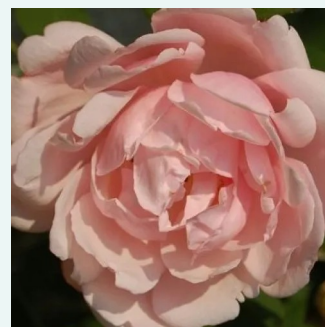

Rosa Albertine

narandasto roza - Starinske ruže - Climber
200-600 cm
diskretni miris ruže - -
Brent C. Dickerson