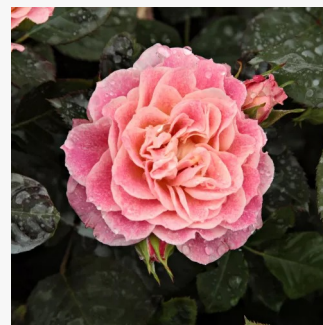

Rosa Michelle Bedrossian™

jarko crvena sa žutom mješana - Floribunda -
grandiflora ruža
90-120 cm
bez mirisna ruža - -
Dominique Massad