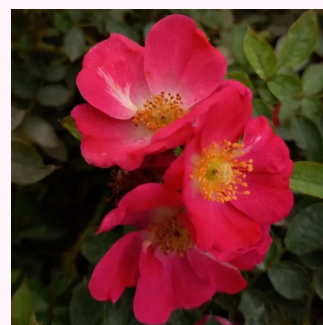

Rosa Bay™

ružičasta - Mini - patuljasta ruža
20-40 cm
bez mirisna ruža - -
Mogens Nyegaard Olesen