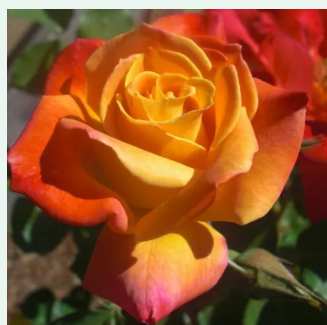

Rosa Joseph's Coat

naranča - Ruža puzavica
245-365 cm
srednjeg intenziteta miris ruže - -
David L. Armstrong