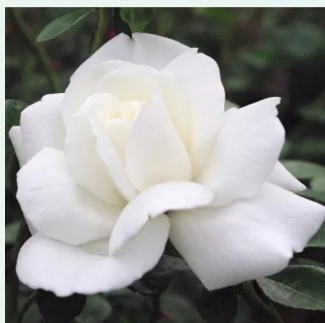

Rosa Ida Klemm

snježno bijela - Ruža penjačica
200-300 cm
diskretni miris ruže - -
Louis (Ludwig) Walter