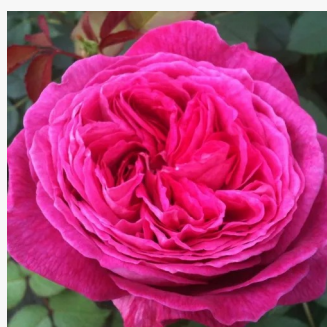

Rosa Freifrau Caroline®

ružičasta - Floribunda ruže
80-100 cm
intenzivan miris ruže - -
W. Kordes & Sons