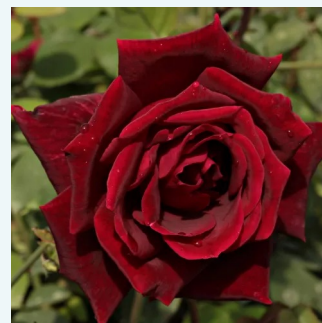

Rosa Papa Meilland®

tamno baršunasto bordo - Ruža čajevke
90-120 cm
intenzivan miris ruže - jaki slatki miris
Alain Meilland