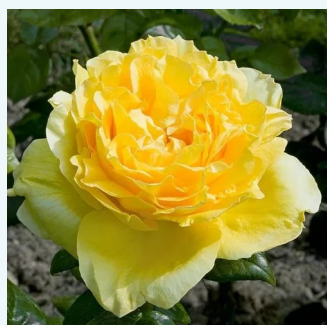

Rosa Souvenir de Marcel Proust™

žuta - Ruža čajevke
60-80 cm
intenzivan miris ruže - -
Georges Delbard