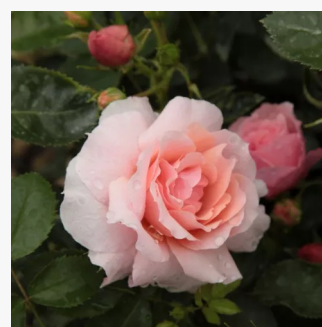

Rosa Chewgentpeach

boja breskve - Floribunda - grandiflora ruža
100-120 cm
bez mirisna ruža - -
Christopher H. Warner