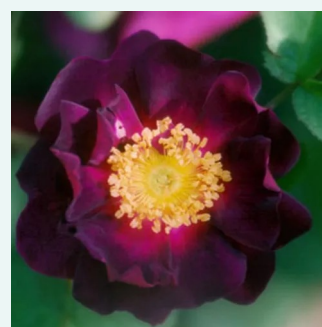

Rosa Tuscany Superb

ljubičasto bordo - Galska ruža
100-150 cm
diskretni miris ruže - -
Thomas Rivers & Son Ltd.