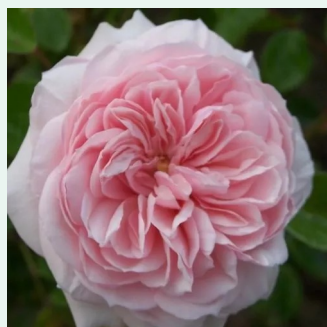

Rosa Awakening™

svijetlo roza, losos ružičasta - Ruža puzavica
200-400 cm
intenzivan miris ruže - -
Jan Böhm