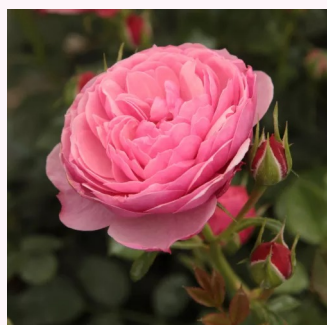

Rosa Punch™

ružičasta - Mini - patuljasta ruža
30-40 cm
diskretni miris ruže - -
PhenoGeno Roses