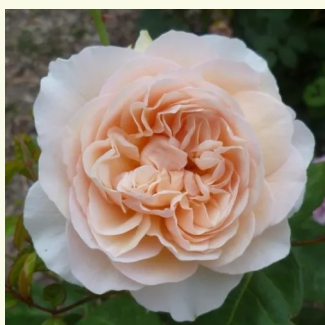

medeno žuta - Engleska ruža
120-150 cm
intenzivan miris ruže - jaki slatki miris
David Austin

Rosa Ausjo

žuta - Engleska ruža
90-120 cm
intenzivan miris ruže - voćna
David Austin

Rosa Ausjolly

boja breskve sa roza - Engleska ruža
80-90 cm
srednjeg intenziteta miris ruže - -
David Austin