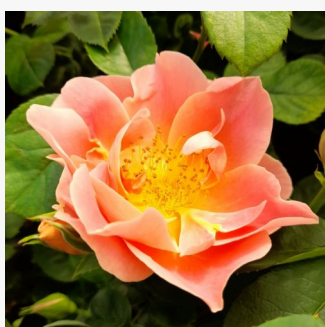

Rosa Double Knock Out®

crvena - Floribunda ruže
60-80 cm
bez mirisna ruža - -
William J. Radler

Rosa Draga™

živo crvena - Polianta ruže
30-40 cm
diskretni miris ruže - -
PhenoGeno Roses

Rosa Ducat™

žuta boja - Floribunda ruže
40-60 cm
diskretni miris ruže - -
PhenoGeno Roses