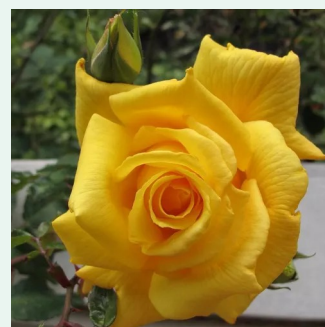

Rosa Royal Gold

živo žuta - Ruža puzavica
280-320 cm
srednjeg intenziteta miris ruže - voćna
Dennison Harlow Morey