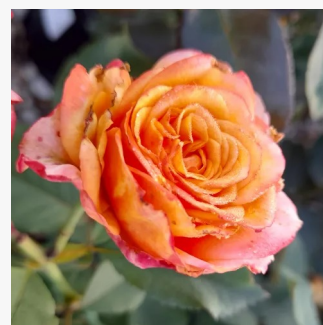

Rosa La Villa Cotta®

žuto - ružičasto - Floribunda - grandiflora ruža
90-120 cm
diskretni miris ruže - -
W. Kordes' Söhne®