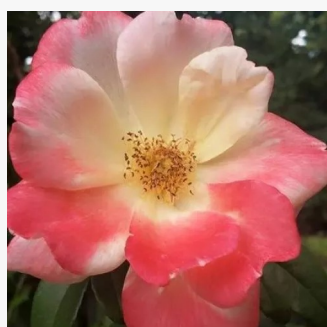

Rosa Roseromantic®

ružičasta - Floribunda ruže
60-90 cm
bez mirisna ruža - -
W. Kordes' Söhne®