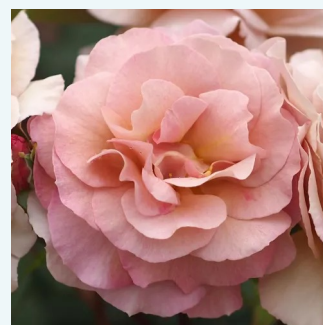

Rosa Spiced Coffee™

crvena - Ruža čajevke
75-120 cm
intenzivan miris ruže - -
Samuel Darragh McGredy IV.