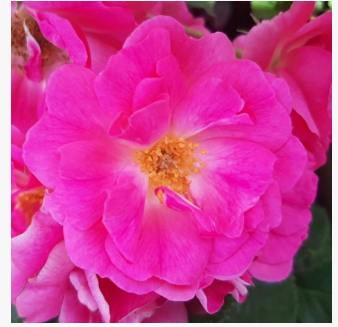

Rosa Bad Wörishofen®

ružičasta - Floribunda ruže
60-70 cm
bez mirisna ruža - -
W. Kordes' Söhne®