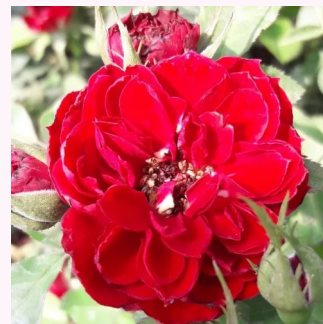

Rosa Zenta

bordo - Mini - patuljasta ruža
30-50 cm
bez mirisna ruža - -
Márk Gergely