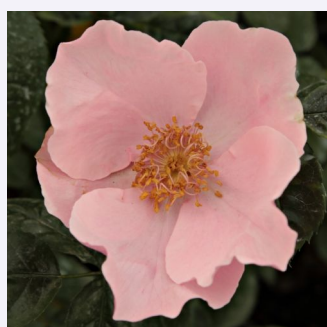

Rosa Fáy Aladár

narančasta - ružičasta - Grmolike
100-120 cm
bez mirisna ruža - -
Márk Gergely