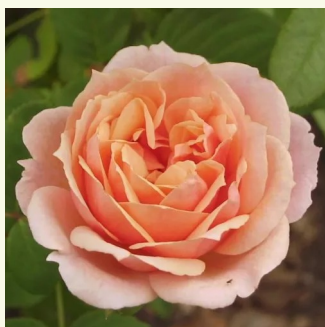

tamno roza - Nostalglična ruža
100-150 cm
intenzivan miris ruže - -
L. Pernille Olesen

Rosa Natalija™

boja breskve - Nostalglična ruža
60-70 cm
diskretni miris ruže - -
PhenoGeno Roses

Rosa Novalis®

ljubičasta - Nostalglična ruža
80-100 cm
diskretni miris ruže - -
W. Kordes' Söhne®

Rosa Paul Bocuse™

boja breskve sa roza - Nostalglična ruža
120-150 cm
diskretni miris ruže - voćna
Dominique Massad

Rosa Perdita

breskvasta krem boja romantična - Engleska
ruža
100-120 cm
intenzivan miris ruže - -
David Austin