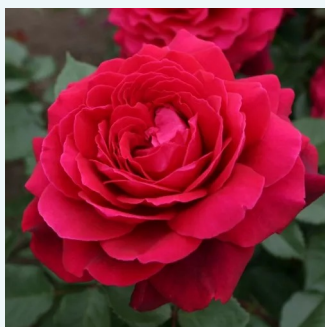

Rosa Bellevue®

crvena - Ruža čajevke
75-90 cm
diskretni miris ruže - -
W. Kordes & Sons