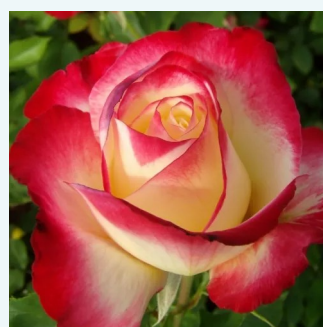

Rosa Double Delight

crveni rubovi a u sredini bijela - Ruža čajevke
80-120 cm
intenzivan miris ruže - -
Herbert C. Swim, A.E. & A.W. Ellis