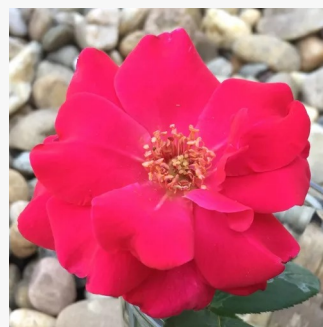

crvena - Polianta ruže
40-50 cm
diskretni miris ruže - -
PhenoGeno Roses

Rosa Animo

narandasto - Floribunda ruže
100-160 cm
intenzivan miris ruže - -
De Ruiter Innovations BV.

Rosa Anna Mège™

crvena - Floribunda ruže
50-100 cm
diskretni miris ruže - -
Dominique Massad