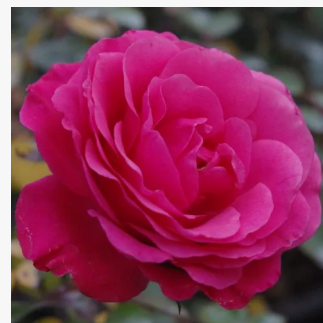

Rosa Tom Tom™

jako roza - Floribunda ruže
60-100 cm
diskretni miris ruže - -
E.J. Lindquist