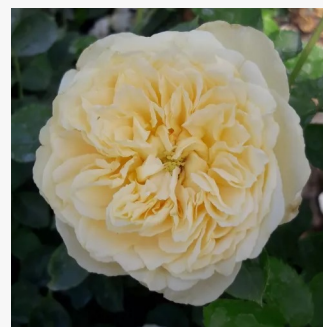

Rosa Lemon™

žuta boja - Floribunda ruže
80-90 cm
intenzivan miris ruže - -
PhenoGeno Roses