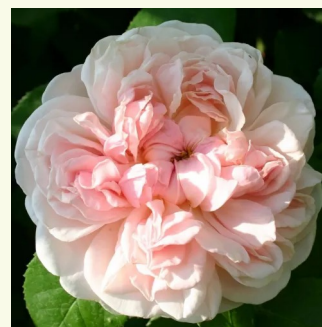

Rosa Auswith

svijetlo roza - Engleska ruža
90-150 cm
srednjeg intenziteta miris ruže - -
David Austin