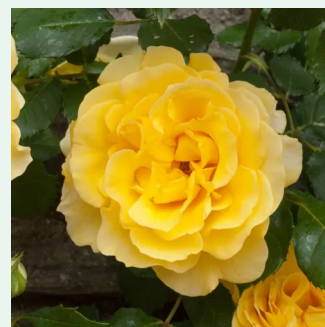

Rosa Rimosa® Gpt

žuta boja - Ruža puzavica
200-300 cm
bez mirisna ruža - -
Meilland International