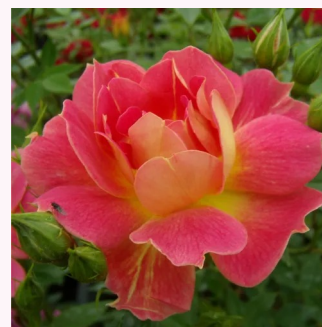

Rosa Cleopátra™

jaune - rouge - Rosiers miniatures
30-40 cm
parfum discret - -
-