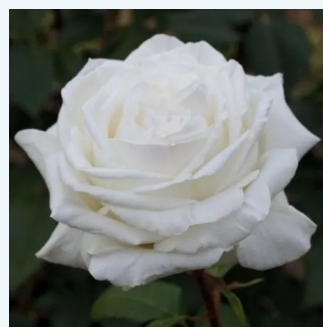

Rosa Metropolitan®

blanche - Rosiers hybrides de thé
90-120 cm
parfum intense - -
Alain Meilland