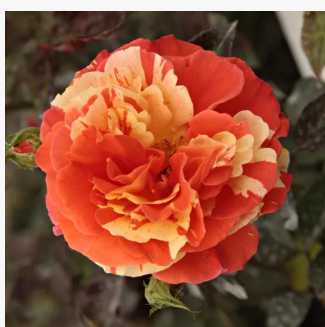

Rosa Papagena™

jaune orange - Rosiers polyantha
75-250 cm
parfum discret - -
Samuel Darragh McGredy IV.