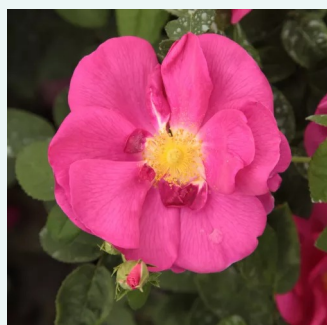

Rosa Gallica 'Officinalis'

rose - Rosiers gallica
90-150 cm
parfum intense - -
-