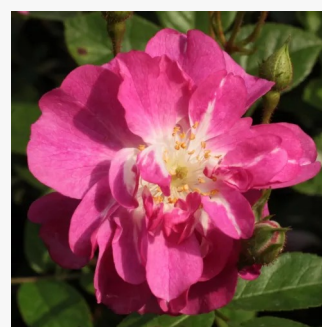

Rosa Csinszka

rose - Rosiers polyantha
30-50 cm
non parfumé - -
Márk Gergely