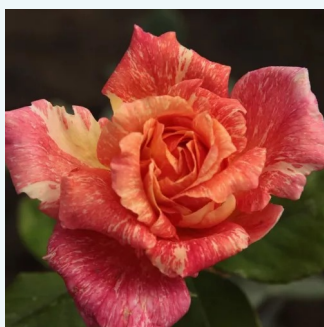

Rosa Mediterranea™

rose - jaune - Rosiers hybrides de thé
50-150 cm
parfum intense - -
Pedro (Pere) Dot