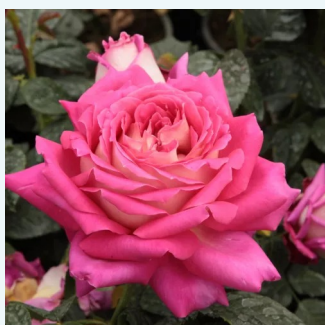

jaune - Rosiers hybrides de thé
90-120 cm
parfum discret - -
W. Kordes & Sons

Rosa Susan Massu®

jaune orange - Rosiers hybrides de thé
50-150 cm
parfum intense - -
Reimer Kordes

Rosa Sweet Parole®

rose - Rosiers hybrides de thé
80-100 cm
parfum intense - -
Cants of Colchester