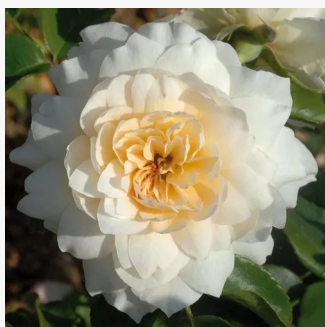

Rosa Nadine Xella-Ricci™

jaune - Rosiers polyantha
80-100 cm
parfum intense - -
Dominique Massad