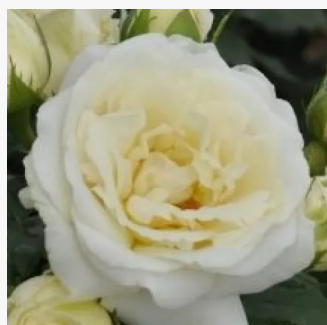

Rosa Lenka™

blanche - Rosiers polyantha
60-70 cm
parfum discret - -
PhenoGeno Roses