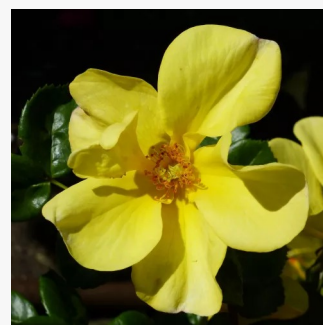

Rosa Les Quatre Saisons®

rose - Rosiers polyantha
60-70 cm
non parfumé - -
Meiland International

Rosa Liane Foly®

jaune - Rosiers polyantha
40-80 cm
parfum intense - -
Meiland International

Rosa Lilli Marleen®