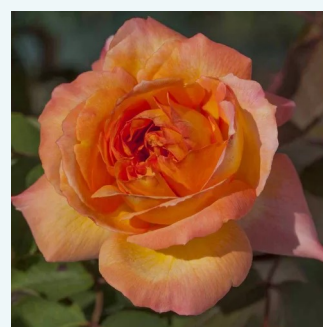

Rosa René Goscinny®

orange - rose - Rosiers hybrides de thé
60-80 cm
parfum intense - -
Alain Antoine Meilland