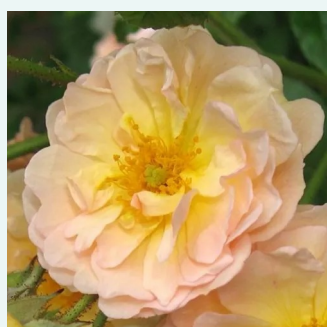

blanche - Rosier hybride perpetuel
150-200 cm
non parfumé - -
Peter Lambert

Rosa Fritz Nobis®

rose - Ancien rosiers de jardin
150-220 cm
parfum discret - -
Wilhelm J.H. Kordes II.

Rosa Gallica 'Officinalis'

rose - Rosiers gallica
90-150 cm
parfum intense - -
-

Rosa Général Kléber

rose - Rosiers mousse
120-180 cm
parfum intense - -
M. Robert

Rosa Geschwinds Orden

rose - blanc - Ancien rosiers de jardin
400-500 cm
parfum discret - -
Rudolf Geschwind

Rosa Ghislaine de Féligonde

jaune - Rosiers historiques - grimpants
100-300 cm
moyennement parfumé - -
Eugène Turbat & Compagnie

Rosa Gipsy Boy

mauve - Rosiers bourbon
90-180 cm
parfum discret - -
Rudolf Geschwind