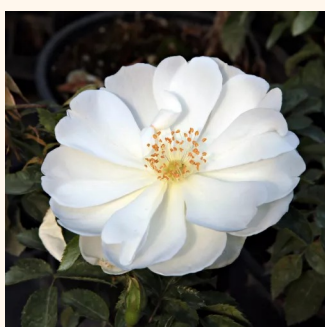

Rosa White Flower Carpet

blanche - Rosiers couvre sol
30-70 cm
parfum intense - -
Werner Noack