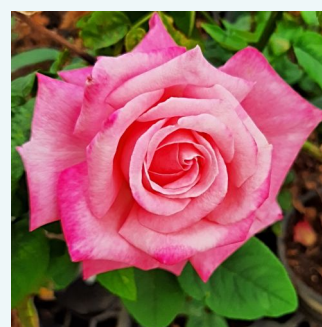

blanc - rose - Rosiers hybrides de thé
130-170 cm
parfum intense - -
Reimer Kordes

Rosa Kós Károly emleke

rose - Rosiers hybrides de thé
60-70 cm
parfum discret - -
Márk Gergely

Rosa Krémsárga

jaune - Rosiers hybrides de thé
80-100 cm
moyennement parfumé - -