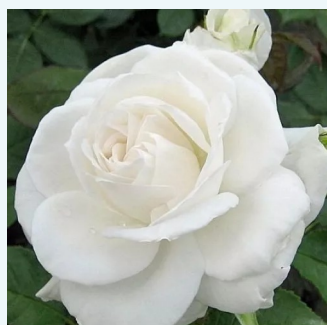

Rosa Annapurna™

blanche - Rosiers hybrides de thé
60-80 cm
parfum intense - -
Francois Dorieux II.