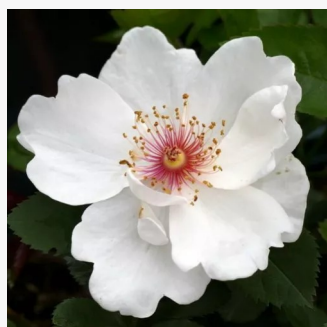

Rosa Irène Frain™

blanche - Rosiers polyantha
60-70 cm
parfum discret - -
Dominique Massad

Rosa Irish Eyes™

Orange jaune - Rosiers polyantha
75-80 cm
parfum discret - -
Patrick Dickson

Rosa Isidora™

jaune - Rosiers polyantha
50-70 cm
parfum discret - -
PhenoGeno Roses