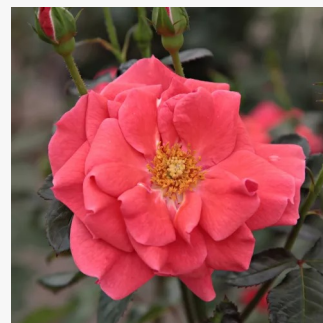

rouge jaune - Rosiers à grandes fleurs
50-70 cm
non parfumé - -
Dominique Massad

Rosa Nina Weibull®

rouge - Rosiers polyantha
50-90 cm
parfum discret - -
Poulsen, Niels Dines

Rosa Odyssey™

rose - Rosiers polyantha
75-80 cm
parfum discret - -
Frank R. Cowlishaw