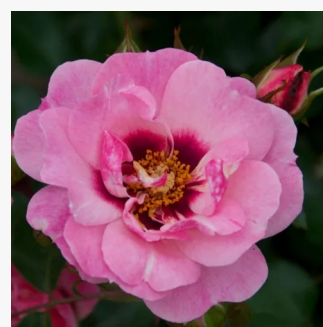

Rosa Ducat™

jaune - Rosiers polyantha
40-60 cm
parfum discret - -
PhenoGeno Roses

Rosa Edouard Guillot™

rose - Rosiers polyantha
75-90 cm
non parfumé - -
Dominique Massad

Rosa Eisprinzessin ®

blanche - Rosiers polyantha
60-90 cm
non parfumé - -
W. Kordes' Söhne®